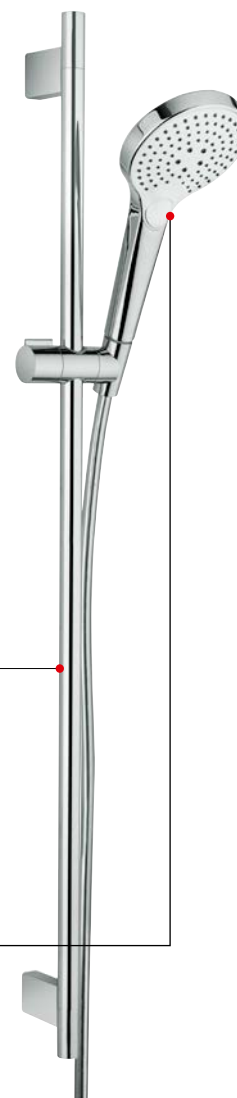

 curseur
option jet

description

set de douche Fito Slide 10/60 3jet
set de douche Fito Slide 10/90 3jet

article

162164
177591

€

89
97

prix indicatifs hors tva

Fito Clic

12/60 ou 12/90 3jet ■ set de douche

**DESCO
COLLECTION**

Un clic sur le bouton et vous êtes sous un jet différent grâce au commutateur Clic. C'est comme cela que vous l'appréciez. Une douche à main pratique sans calcaire, avec des buses de douche en silicone durable qu'il vous suffit de frotter pour les entretenir. Un flexible qui ne fait jamais de nœuds? Super! La hauteur de la douchette? Vous réglez tout ça en un instant.

Oh! Et vous pouvez choisir une tige de 60 ou de 90 cm!

- douche à main
 - chromé / blanc
 - pluie / massage / pluie + massage
 - ø 12 cm
 - 13 - 18 l/min à 3 bar, 9 l/min avec limiteur de débit = inclus
 - silicone anticalcaire longue durée
 - fonction clic
- flexible
 - 160 cm
 - avec écrou conique anti-torsion
- tige
 - 68 ou 98 cm 
 - ABS
 - bouton de commande avec fonction fermeture automatique
 - points de fixation invariables
 - ø 22 mm

bouton Clic commutateur de jet 
bouton de commande de la tige facile 
silicone anticalcaire longue durée 

description

set de douche Fito Clic 12/60 3jet
set de douche Fito Clic 12/90 3jet

article

162165
162166