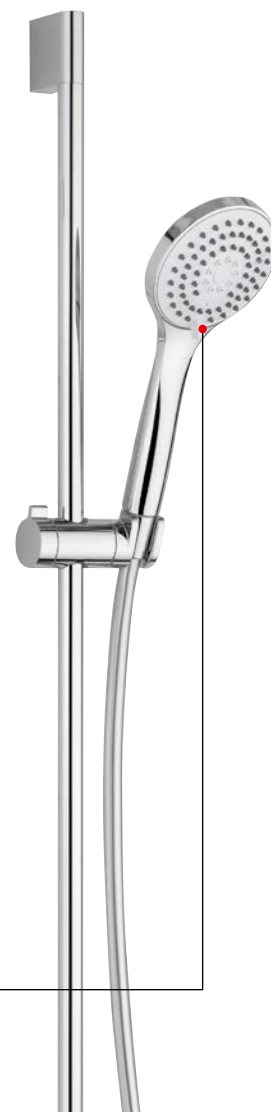

budget 

description

set de douche Fito One 10/60 1jet

article

162163

€

69

Fito Slide

10/60 ou 10/90 3jet ■ set de douche

**DESCO
COLLECTION**

Vous voulez choisir une douche mais n'avez pas besoin de gadgets. Fito Slide est faite pour vous. Avec le curseur robuste, vous positionnez la douchette à votre hauteur idéale et avec le sélecteur manuel, vous choisissez le jet de douche idéal.

Le flexible anti-torsion ne sera pas emmêlé. Pas même si vous imitez John Travolta sous la douche.

- douche à main
 - chromé / blanc
 - pluie / massage / pluie + massage
 - ø 10 cm
 - 10 - 12 l/min à 3 bar, 9 l/min avec limiteur de débit = inclus
 - pour art 162164 : 9 l/min avec limiteur de débit = inclus
 - pour art 177591 : 6 l/min avec limiteur de débit = inclus
 - caoutchouc anticalcaire
- flexible
 - 160 cm
 - avec écrou conique anti-torsion
- tige
 - 67 cm ou 97 cm
 - ABS
 - curseur avec commande manuelle
 - points de fixation invariables
 - ø 19 mm

 curseur
option jet

description

set de douche Fito Slide 10/60 3jet
set de douche Fito Slide 10/90 3jet

article

162164
177591

€

89
97

prix indicatifs hors tva