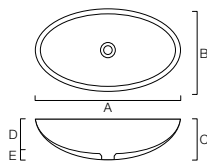

prix indicatifs hors tva