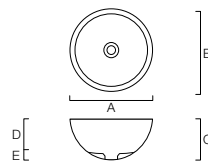

prix indicatifs hors tva