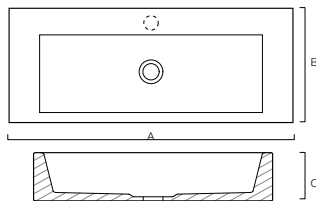

tablettes

la tablette Briq peut être placée sur les meubles Molto et Puro ou sur des supports