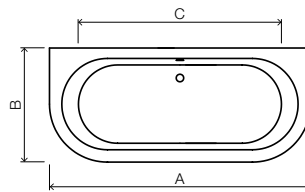

back to wall

XoNYX

**DESCO
COLLECTION**

Le retour de la baignoire à tablier ? Que vous aimiez le vintage ou que vous souhaitiez simplement apporter à chaque objet l'attention qu'il mérite, une baignoire back to wall offre une foule d'avantages. Le carrelage et l'habillage d'une baignoire sont des tâches délicates qui nécessitent un immense savoir-faire. Or le savoir-faire a un prix... Avec Pool Wall et XoNYX Domino, vous jouez la carte du minimalisme, tant au niveau du style que de l'investissement.

Pool Wall

description	article	€
Como back to wall 170 x 81 cm solid surface blanc vidage chrome	178932	2.925
Pool Wall 180 x 80 cm acrylique blanc vidage chrome	151425	1.724
Domino 160 x 71 cm solid surface mat blanc vidage chrome	157430	2.911
option seulement pour Pool: set de finition bain blanc	160444	215

A	B	C	D	E
1700	810	1140	500	620
1800	790	1340	440	580
1590	710	1150	480	630

pieds et siphon inclus

prix indicatifs hors tva