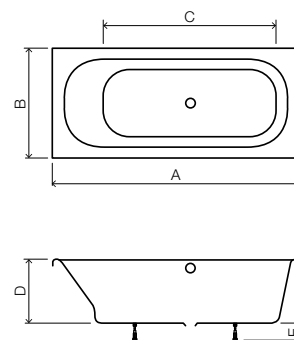

A	B	C	D	E
1700	750	1235	430	130-210
1800	800	1270	430	130-210
1900	900	1350	490	130-210

siphon inclus, set de pieds non inclus

prix indicatifs hors tva

Twin

**DESCO
COLLECTION**

La pièce est trop petite pour accueillir une douche et une baignoire ? Aucun problème ! Twin vous offre la solution idéale. Il s'agit d'un combiné bain/douche savamment étudié dont les fonctionnalités se complètent à merveille. Profitez aisément des plaisirs de la douche grâce à la paroi de douche à poser sur le rebord du bain. Et comme le bouchon se trouve sur le côté, vous pouvez même vous y prélasser à deux.