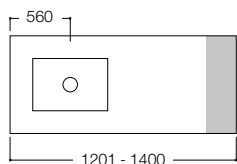

solo gauche

L1000	L1000 FS	L1000 FLS	L1000 FRS	L1000 FLRS
177765	177766	177767	177768	177769
€ 780	€ 914	€ 980	€ 980	€ 1.045
travail sur mesure 901-1000				
L XXXX	L XXXX FS	L XXXX FLS	L XXXX FRS	L XXXX FLRS
€ 780	€ 914	€ 980	€ 980	€ 1.045

L1200	L1200 FS	L1200 FLS	L1200 FRS	L1200 FLRS
177770	177771	177772	177773	177774
€ 780	€ 943	€ 1.005	€ 1.005	€ 1.071
travail sur mesure 1001-1200				
L XXXX	L XXXX FS	L XXXX FLS	L XXXX FRS	L XXXX FLRS
€ 780	€ 943	€ 1.005	€ 1.005	€ 1.071

L1400	L1400 FS	L1400 FLS	L1400 FRS	L1400 FLRS
177775	177776	177777	177778	177779
€ 780	€ 966	€ 1.031	€ 1.031	€ 1.099
travail sur mesure 1201-1400				
L XXXX	L XXXX FS	L XXXX FLS	L XXXX FRS	L XXXX FLRS
€ 780	€ 966	€ 1.031	€ 1.031	€ 1.099

L1600	L1600 FS	L1600 FLS	L1600 FRS	L1600 FLRS
177780	177781	177782	177783	177784
€ 817	€ 1.028	€ 1.096	€ 1.096	€ 1.162
travail sur mesure 1401-1600				
L XXXX	L XXXX FS	L XXXX FLS	L XXXX FRS	L XXXX FLRS
€ 817	€ 1.028	€ 1.096	€ 1.096	€ 1.162

L1800	L1800 FS	L1800 FLS	L1800 FRS	L1800 FLRS
177785	177786	177787	177788	177789
€ 849	€ 1.088	€ 1.153	€ 1.153	€ 1.219
travail sur mesure 1601-1800				
L XXXX	L XXXX FS	L XXXX FLS	L XXXX FRS	L XXXX FLRS
€ 849	€ 1.088	€ 1.153	€ 1.153	€ 1.219

L2000	L2000 FS	L2000 FLS	L2000 FRS	L2000 FLRS
177790	177791	177792	177793	177794
€ 894	€ 1.156	€ 1.222	€ 1.222	€ 1.290
travail sur mesure 1801-2000				
L XXXX	L XXXX FS	L XXXX FLS	L XXXX FRS	L XXXX FLRS
€ 894	€ 1.156	€ 1.222	€ 1.222	€ 1.290

option fixation L-console set 2 pièces art 158142 à € 30
tablette ≤1 m = 1 set ▪ tablette ≥1 m = 2 sets