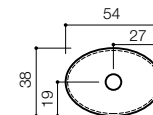

Nido

XoNYX

Une source d'énergies nouvelles.

Prenez place dans ce bain spacieux et reposez-vous dans une oasis de paix et de tranquillité. Vous sortirez de votre bain complètement ressourcé et prêt à affronter votre journée.

Nido*			article	€
bain	169 x 79 cm	blanc	163252	3.361
Neo E*				
lavabo	54 x 38 cm	blanc	163257	416

* bain équipé d'un trop-plein et d'une bonde clic-clac, lavabo avec crépine

prix indicatifs hors tva