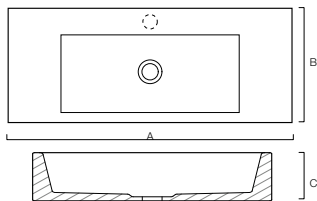

tablettes

la tablette Briq peut être placée sur les meubles Molto et Puro ou sur des supports