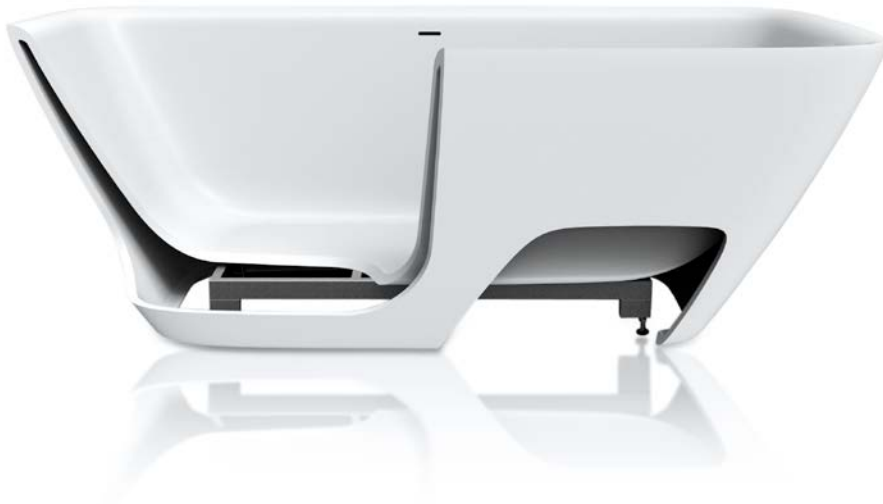

Le châssis en acier, avec ses pieds réglables, est entièrement intégré et invisible. Cette structure permet de placer le vidage et le siphon sans toucher au sol de la salle de bain. L'esthétique et le pratique se combinent parfaitement.