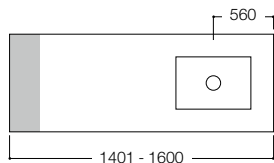

solo droite

R1000	R1000 FS	R1000 FLS	R1000 FRS	R1000 FLRS
177795	177796	177797	177798	177799
€ 780	€ 914	€ 980	€ 980	€ 1.045
travail sur mesure 901-1000				
R XXXX	R XXXX FS	R XXXX FLS	R XXXX FRS	R XXXX FLRS
€ 780	€ 914	€ 980	€ 980	€ 1.045

R1200	R1200 FS	R1200 FLS	R1200 FRS	R1200 FLRS
177800	177801	177802	177803	177804
€ 780	€ 943	€ 1.005	€ 1.005	€ 1.071
travail sur mesure 1001-1200				
R XXXX	R XXXX FS	R XXXX FLS	R XXXX FRS	R XXXX FLRS
€ 780	€ 943	€ 1.005	€ 1.005	€ 1.071

R1400	R1400 FS	R1400 FLS	R1400 FRS	R1400 FLRS
177805	177806	177807	177808	177809
€ 780	€ 966	€ 1.031	€ 1.031	€ 1.099
travail sur mesure 1201-1400				
R XXXX	R XXXX FS	R XXXX FLS	R XXXX FRS	R XXXX FLRS
€ 780	€ 966	€ 1.031	€ 1.031	€ 1.099

R1600	R1600 FS	R1600 FLS	R1600 FRS	R1600 FLRS
177810	177811	177812	177813	177814
€ 817	€ 1.028	€ 1.096	€ 1.096	€ 1.162
travail sur mesure 1401-1600				
R XXXX	R XXXX FS	R XXXX FLS	R XXXX FRS	R XXXX FLRS
€ 817	€ 1.028	€ 1.096	€ 1.096	€ 1.162

R1800	R1800 FS	R1800 FLS	R1800 FRS	R1800 FLRS
177815	177816	177817	177818	177819
€ 849	€ 1.088	€ 1.153	€ 1.153	€ 1.219
travail sur mesure 1601-1800				
R XXXX	R XXXX FS	R XXXX FLS	R XXXX FRS	R XXXX FLRS
€ 849	€ 1.088	€ 1.153	€ 1.153	€ 1.219

R2000	R2000 FS	R2000 FLS	R2000 FRS	R2000 FLRS
177820	177821	177822	177823	177824
€ 894	1.156	€ 1.222	€ 1.222	€ 1.290
travail sur mesure 1801-2000				
R XXXX	R XXXX FS	R XXXX FLS	R XXXX FRS	R XXXX FLRS
€ 894	1.156	€ 1.222	€ 1.222	€ 1.290

option fixation L-consoles set 2 pièces art 158142 à € 30
tablette ≤1 m = 1 set ▪ tablette ≥1 m = 2 sets