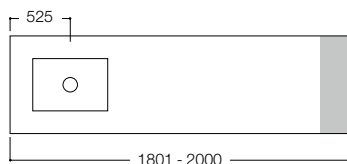

solo gauche

L1000	L1000 FS	L1000 FLS	L1000 FRS	L1000 FLRS
177765	177766	177767	177768	177769
€ 780	€ 914	€ 980	€ 980	€ 1.045
travail sur mesure 901-1000				
L XXXX	L XXXX FS	L XXXX FLS	L XXXX FRS	L XXXX FLRS
€ 780	€ 914	€ 980	€ 980	€ 1.045

L1200	L1200 FS	L1200 FLS	L1200 FRS	L1200 FLRS
177770	177771	177772	177773	177774
€ 780	€ 943	€ 1.005	€ 1.005	€ 1.071
travail sur mesure 1001-1200				
L XXXX	L XXXX FS	L XXXX FLS	L XXXX FRS	L XXXX FLRS
€ 780	€ 943	€ 1.005	€ 1.005	€ 1.071

L1400	L1400 FS	L1400 FLS	L1400 FRS	L1400 FLRS
177775	177776	177777	177778	177779
€ 780	€ 966	€ 1.031	€ 1.031	€ 1.099
travail sur mesure 1201-1400				
L XXXX	L XXXX FS	L XXXX FLS	L XXXX FRS	L XXXX FLRS
€ 780	€ 966	€ 1.031	€ 1.031	€ 1.099

L1600	L1600 FS	L1600 FLS	L1600 FRS	L1600 FLRS
177780	177781	177782	177783	177784
€ 817	€ 1.028	€ 1.096	€ 1.096	€ 1.162
travail sur mesure 1401-1600				
L XXXX	L XXXX FS	L XXXX FLS	L XXXX FRS	L XXXX FLRS
€ 817	€ 1.028	€ 1.096	€ 1.096	€ 1.162

L1800	L1800 FS	L1800 FLS	L1800 FRS	L1800 FLRS
177785	177786	177787	177788	177789
€ 849	€ 1.088	€ 1.153	€ 1.153	€ 1.219
travail sur mesure 1601-1800				
L XXXX	L XXXX FS	L XXXX FLS	L XXXX FRS	L XXXX FLRS
€ 849	€ 1.088	€ 1.153	€ 1.153	€ 1.219

L2000	L2000 FS	L2000 FLS	L2000 FRS	L2000 FLRS
177790	177791	177792	177793	177794
€ 894	€ 1.156	€ 1.222	€ 1.222	€ 1.290
travail sur mesure 1801-2000				
L XXXX	L XXXX FS	L XXXX FLS	L XXXX FRS	L XXXX FLRS
€ 894	€ 1.156	€ 1.222	€ 1.222	€ 1.290

option fixation L-console set 2 pièces art 158142 à € 30
tablette ≤1 m = 1 set ▪ tablette ≥1 m = 2 sets