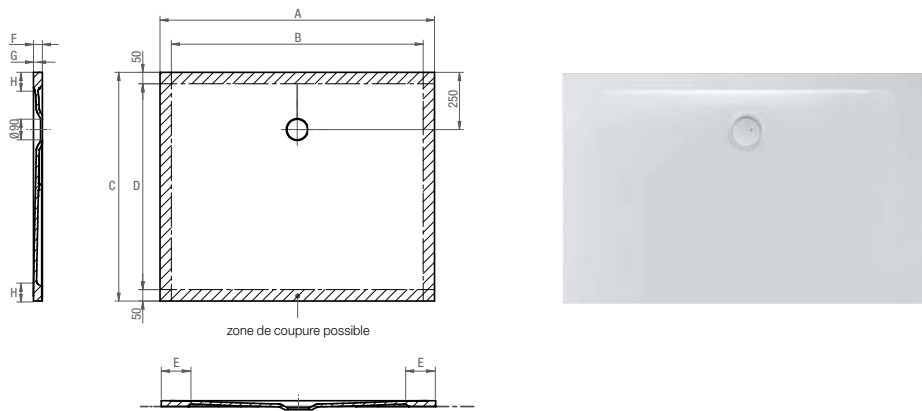

prix indicatifs hors tva

mass
phoc
kuok
separ
völl
ban
lööt
cebnite
a valget
bad
vonia
efuan
vaim
saun
vonia
vonia

Tailor

XoNYX

Le plaque de douche Tailor peut être coupée au millimètre près. Par conséquent, n'importe quel endroit de votre salle de bains peut être transformé en douche à l'italienne. Le matériau XoNYX surface solide, est extrêmement résistant aux rayures et peut supporter un usage intensif pour transformer votre expérience quotidienne de la douche en une expérience élégante.