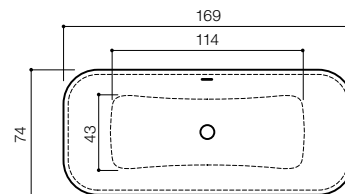

Como

XoNYX

¿ Como estas ?

Como, design élégant et intemporel doté d'une surface exceptionnellement lisse et soyeuse. Ce bain en pose libre embellira votre salle de bain. Une alliance parfaite entre luxe contemporain et clin d'œil au passé. Como vous donne un réel sentiment de sécurité. Détendez-vous pleinement dans la baignoire Como.

Re-sourcez-vous avec Como.

Como*		article		€
bain	169 x 74 cm	blanc	163253	3.833
Neo R*		article		€
lavabo	54 x 38 cm	blanc	163256	416

* bain équipé d'un trop-plein et d'une bonde clic-clac, lavabo avec crépine

prix indicatifs hors tva