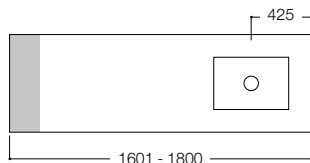

solo droite

R1000	R1000 FS	R1000 FLS	R1000 FRS	R1000 FLRS
177795	177796	177797	177798	177799
€ 780	€ 914	€ 980	€ 980	€ 1.045
travail sur mesure 901-1000				
R XXXX	R XXXX FS	R XXXX FLS	R XXXX FRS	R XXXX FLRS
€ 780	€ 914	€ 980	€ 980	€ 1.045

R1200	R1200 FS	R1200 FLS	R1200 FRS	R1200 FLRS
177800	177801	177802	177803	177804
€ 780	€ 943	€ 1.005	€ 1.005	€ 1.071
travail sur mesure 1001-1200				
R XXXX	R XXXX FS	R XXXX FLS	R XXXX FRS	R XXXX FLRS
€ 780	€ 943	€ 1.005	€ 1.005	€ 1.071

R1400	R1400 FS	R1400 FLS	R1400 FRS	R1400 FLRS
177805	177806	177807	177808	177809
€ 780	€ 966	€ 1.031	€ 1.031	€ 1.099
travail sur mesure 1201-1400				
R XXXX	R XXXX FS	R XXXX FLS	R XXXX FRS	R XXXX FLRS
€ 780	€ 966	€ 1.031	€ 1.031	€ 1.099

R1600	R1600 FS	R1600 FLS	R1600 FRS	R1600 FLRS
177810	177811	177812	177813	177814
€ 817	€ 1.028	€ 1.096	€ 1.096	€ 1.162
travail sur mesure 1401-1600				
R XXXX	R XXXX FS	R XXXX FLS	R XXXX FRS	R XXXX FLRS
€ 817	€ 1.028	€ 1.096	€ 1.096	€ 1.162

R1800	R1800 FS	R1800 FLS	R1800 FRS	R1800 FLRS
177815	177816	177817	177818	177819
€ 849	€ 1.088	€ 1.153	€ 1.153	€ 1.219
travail sur mesure 1601-1800				
R XXXX	R XXXX FS	R XXXX FLS	R XXXX FRS	R XXXX FLRS
€ 849	€ 1.088	€ 1.153	€ 1.153	€ 1.219

R2000	R2000 FS	R2000 FLS	R2000 FRS	R2000 FLRS
177820	177821	177822	177823	177824
€ 894	1.156	€ 1.222	€ 1.222	€ 1.290
travail sur mesure 1801-2000				
R XXXX	R XXXX FS	R XXXX FLS	R XXXX FRS	R XXXX FLRS
€ 894	1.156	€ 1.222	€ 1.222	€ 1.290

option fixation L-consoles set 2 pièces art 158142 à € 30
tablette ≤1 m = 1 set ▪ tablette ≥1 m = 2 sets