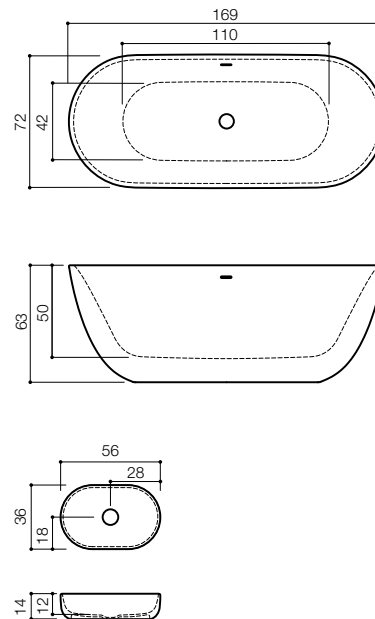

le modèle Halo est en stock

Halo*			article	€
bain	169 x 72 cm	blanc	158395	2.734
Neo O*				
lavabo	56 x 36 cm	blanc	163255	356

* bain équipé d'un trop-plein et d'une bonde clic-clac, lavabo avec crépine