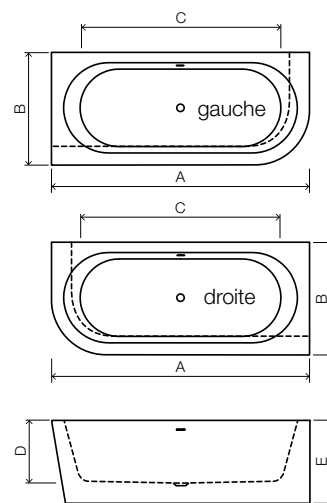

description	article	€
180 x 80 solid surface blanc	178929	1.677

A	B	C	D	E
1800	800	1100	500	530

set de pieds, siphon et set de finition inclus

prix indicatifs hors tva

Pool Corner

**DESCO
COLLECTION**

Vous rêvez d'une baignoire en îlot, mais vous voulez gagner de la place dans votre salle de bains ? Le modèle Pool Corner haut de gamme offre un bon compromis. Déterminez préalablement l'emplacement de la baignoire, car la baignoire Pool Corner existe en versions gauche et droite.