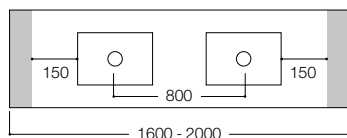

duo

D120R1600	D120R1600 FS	HD120R1600 FLS	D120R1600 FRS	D120R1600 FLRS
177825	177826	177827	177828	177829
€ 1.356	€ 1.566	€ 1.634	€ 1.634	€ 1.700
travail sur mesure 1200-1600				
D120R XXXX	D120R XXXX FS	D120R XXXX FLS	D120R XXXX FRS	D120R XXXX FLRS
€ 1.356	€ 1.566	€ 1.634	€ 1.634	€ 1.700

D120L1600	D120L1600 FS	D120L1600 FLS	D120L1600 FRS	D120L1600 FLRS
177830	177831	177832	177833	177834
€ 1.356	€ 1.566	€ 1.634	€ 1.634	€ 1.700
travail sur mesure 1200-1600				
D120L XXXX	D120L XXXX FS	D120L XXXX FLS	D120L XXXX FRS	D120L XXXX FLRS
€ 1.356	€ 1.566	€ 1.634	€ 1.634	€ 1.700

D140C1600	D140C1600 FS	D140C1600 FLS	D140C1600 FRS	D140C1600 FLRS
177835	177836	177837	177838	177839
€ 1.356	€ 1.566	€ 1.634	€ 1.634	€ 1.700
travail sur mesure 1400-1600				
D140C XXXX	D140C XXXX FS	D140C XXXX FLS	D140C XXXX FRS	D140C XXXX FLRS
€ 1.356	€ 1.566	€ 1.634	€ 1.634	€ 1.700

D140R2000	D140R2000 FS	D140R2000 FLS	D140R2000 FRS	D140R2000 FLRS
177840	177841	177842	177843	177844
€ 1.498	€ 1.763	€ 1.828	€ 1.828	€ 1.896
travail sur mesure 1400-2000				
D140R XXXX	D140R XXXX FS	D140R XXXX FLS	HD140R XXXX FRS	D140R XXXX FLRS
€ 1.498	€ 1.763	€ 1.828	€ 1.828	€ 1.896

D140L2000	D140L2000 FS	D140L2000 FLS	D140L2000 FRS	D140L2000 FLRS
177845	177846	177847	177848	177849
€ 1.498	€ 1.763	€ 1.828	€ 1.828	€ 1.896
travail sur mesure 1400-2000				
D140L XXXX	D140L XXXX FS	HD140L XXXX FLS	D140L XXXX FRS	D140L XXXX FLRS
€ 1.498	€ 1.763	€ 1.828	€ 1.828	€ 1.896

D160C2000	D160C2000 FS	D160C2000 FLS	D160C2000 FRS	D160C2000 FLRS
177850	177851	177852	177853	177854
€ 1.498	€ 1.763	€ 1.828	€ 1.828	€ 1.896
travail sur mesure 1600-2000				
D160C XXXX	D160C XXXX FS	D160C XXXX FLS	D160C XXXX FRS	D160C XXXX FLRS
€ 1.498	€ 1.763	€ 1.828	€ 1.828	€ 1.896

option fixation L-consoles set 2 pièces art 158142 à € 30
tablette ≤1 m = 1 set ▪ tablette ≥1 m = 2 sets