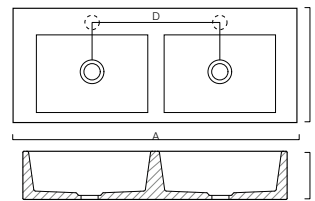

tablettes

la tablette Briq peut être placée sur les meubles Molto et Puro ou sur des supports