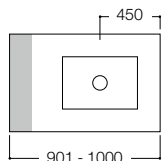

solo droite

R1000	R1000 FS	R1000 FLS	R1000 FRS	R1000 FLRS
177795	177796	177797	177798	177799
€ 780	€ 914	€ 980	€ 980	€ 1.045
travail sur mesure 901-1000				
R XXXX	R XXXX FS	R XXXX FLS	R XXXX FRS	R XXXX FLRS
€ 780	€ 914	€ 980	€ 980	€ 1.045

R1200	R1200 FS	R1200 FLS	R1200 FRS	R1200 FLRS
177800	177801	177802	177803	177804
€ 780	€ 943	€ 1.005	€ 1.005	€ 1.071
travail sur mesure 1001-1200				
R XXXX	R XXXX FS	R XXXX FLS	R XXXX FRS	R XXXX FLRS
€ 780	€ 943	€ 1.005	€ 1.005	€ 1.071

R1400	R1400 FS	R1400 FLS	R1400 FRS	R1400 FLRS
177805	177806	177807	177808	177809
€ 780	€ 966	€ 1.031	€ 1.031	€ 1.099
travail sur mesure 1201-1400				
R XXXX	R XXXX FS	R XXXX FLS	R XXXX FRS	R XXXX FLRS
€ 780	€ 966	€ 1.031	€ 1.031	€ 1.099

R1600	R1600 FS	R1600 FLS	R1600 FRS	R1600 FLRS
177810	177811	177812	177813	177814
€ 817	€ 1.028	€ 1.096	€ 1.096	€ 1.162
travail sur mesure 1401-1600				
R XXXX	R XXXX FS	R XXXX FLS	R XXXX FRS	R XXXX FLRS
€ 817	€ 1.028	€ 1.096	€ 1.096	€ 1.162

R1800	R1800 FS	R1800 FLS	R1800 FRS	R1800 FLRS
177815	177816	177817	177818	177819
€ 849	€ 1.088	€ 1.153	€ 1.153	€ 1.219
travail sur mesure 1601-1800				
R XXXX	R XXXX FS	R XXXX FLS	R XXXX FRS	R XXXX FLRS
€ 849	€ 1.088	€ 1.153	€ 1.153	€ 1.219

R2000	R2000 FS	R2000 FLS	R2000 FRS	R2000 FLRS
177820	177821	177822	177823	177824
€ 894	1.156	€ 1.222	€ 1.222	€ 1.290
travail sur mesure 1801-2000				
R XXXX	R XXXX FS	R XXXX FLS	R XXXX FRS	R XXXX FLRS
€ 894	1.156	€ 1.222	€ 1.222	€ 1.290

option fixation L-consoles set 2 pièces art 158142 à € 30
tablette ≤1 m = 1 set ▪ tablette ≥1 m = 2 sets