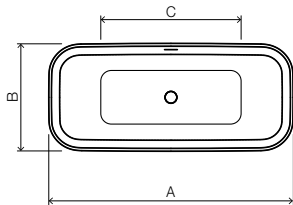

A	B	C	D	E
1700	810	1140	500	620
1800	790	1340	440	580
1590	710	1150	480	630

pieds et siphon inclus

prix indicatifs hors tva

Azur

Senzo

Como

Halo

libre