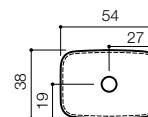

Apero

XoNYX

Quelle apparence !

Vous aimez penser à votre propre concept et vous voulez un bain discret qui réponde à vos besoins. Spacieux, des bords étroits, une évacuation centralisée, fabriquée à partir matériaux naturels, durables et résistants aux rayures. C'est Apero.

la gamme Apero est en stock

Apero*			artikel	€
bain	180 x 80 cm	wit	178929	1.677
Neo R*				
lavabo	54 x 38 cm	wit	163256	416

* bain équipé d'un trop-plein et d'une bonde clic-clac, lavabo avec crépine

prix indicatifs hors tva