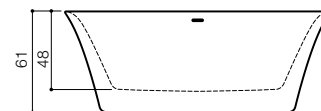

Fiore

XoNYX

Sa forme nous évoque une fleur sous les premiers rayons du soleil.

Le doux calice de Fiore fleurit pour vous. Légèrement incliné vers l'extérieur, le bord offre un support souple. Le bouchon est placé au centre, comme un coeur. Vous choisissez le côté que vous regardez.

Fiore, la beauté naissante.

Le complice de vos rêves.

Fiore*			article	€
bain	157 x 72 cm	blanc	159925	3.278
bain	180 x 81 cm	blanc	159926	3.750

* bain équipé d'un trop-plein et d'une bonde clic-clac