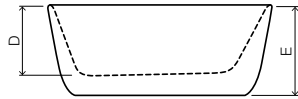

A	B	C	D	E
1700	810	1140	500	620
1800	790	1340	440	580
1590	710	1150	480	630

pieds et siphon inclus

prix indicatifs hors tva

Azur

Senzo

Como

Halo

libre