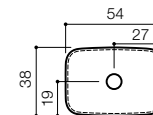

Domino

XoNYX

Un mélange d'ambiances.

La baignoire Domino, robuste à l'extérieur mais douce et confortable. Cette baignoire *back to wall* a le charme d'une baignoire îlot mais crée beaucoup plus d'espace dans votre salle de bains.

le modèle Domino est en stock

Domino*		article		€
bain	159 x 71 x cm	blanc	157430	2.911
Neo R*		article		€
lavabo	54 x 38 cm	blanc	163256	416

* bain équipé d'un trop-plein et d'une bonde clic-clac, lavabo avec crépine

prix indicatifs hors tva