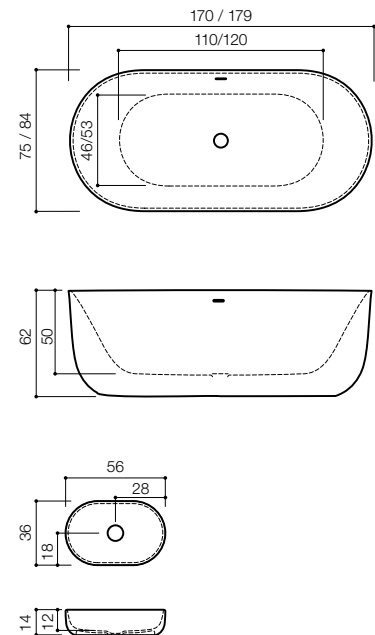

Prenez place et ne pensez plus à rien.

Marin*		article		€
bain	170 x 75 cm	blanc	180631	3.480
	179 x 84 cm		163251	3.617
Neo O*				
lavabo	56 x 36 cm	blanc	163255	356

* bain équipé d'un trop-plein et d'une bonde clic-clac, lavabo avec crépine