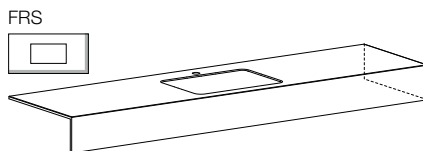

explication du numéro de référence

C = position vasque
C central - L gauche - R droite
XXXX = taille totale en mm
FLRS = position du tablier
F frontal - L gauche - R droite