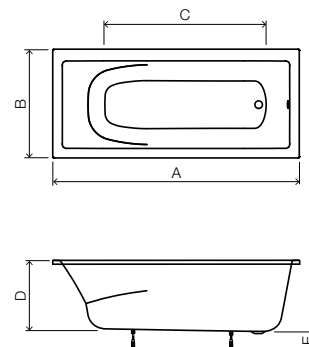

set de pieds inclus

prix indicatifs hors tva

Scale

**DESCO
COLLECTION**

Dotée d'une forme dégradée, la baignoire Scale s'adapte à de nombreuses collections en céramique. Grâce à son dossier ergonomique, qui maintient le bas du dos, et à sa profondeur d'eau de 49 cm, prendre un bain est un vrai plaisir. Les rebords droits et étroits de cette baignoire aux proportions idéales garantissent un confort absolu. Scale, la qualité européenne livrable de stock.