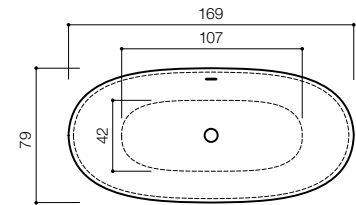

Nido

XoNYX

Une source d'énergies nouvelles.

Prenez place dans ce bain spacieux et reposez-vous dans une oasis de paix et de tranquillité. Vous sortirez de votre bain complètement ressourcé et prêt à affronter votre journée.

Nido*			article	€
bain	169 x 79 cm	blanc	163252	3.361
Neo E*				
lavabo	54 x 38 cm	blanc	163257	416

* bain équipé d'un trop-plein et d'une bonde clic-clac, lavabo avec crépine

prix indicatifs hors tva