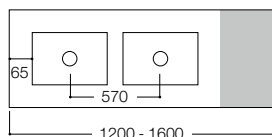

duo

D120R1600	D120R1600 FS	HD120R1600 FLS	D120R1600 FRS	D120R1600 FLRS
177825	177826	177827	177828	177829
€ 1.356	€ 1.566	€ 1.634	€ 1.634	€ 1.700
travail sur mesure 1200-1600				
D120R XXXX	D120R XXXX FS	D120R XXXX FLS	D120R XXXX FRS	D120R XXXX FLRS
€ 1.356	€ 1.566	€ 1.634	€ 1.634	€ 1.700

D120L1600	D120L1600 FS	D120L1600 FLS	D120L1600 FRS	D120L1600 FLRS
177830	177831	177832	177833	177834
€ 1.356	€ 1.566	€ 1.634	€ 1.634	€ 1.700
travail sur mesure 1200-1600				
D120L XXXX	D120L XXXX FS	D120L XXXX FLS	D120L XXXX FRS	D120L XXXX FLRS
€ 1.356	€ 1.566	€ 1.634	€ 1.634	€ 1.700

D140C1600	D140C1600 FS	D140C1600 FLS	D140C1600 FRS	D140C1600 FLRS
177835	177836	177837	177838	177839
€ 1.356	€ 1.566	€ 1.634	€ 1.634	€ 1.700
travail sur mesure 1400-1600				
D140C XXXX	D140C XXXX FS	D140C XXXX FLS	D140C XXXX FRS	D140C XXXX FLRS
€ 1.356	€ 1.566	€ 1.634	€ 1.634	€ 1.700

D140R2000	D140R2000 FS	D140R2000 FLS	D140R2000 FRS	D140R2000 FLRS
177840	177841	177842	177843	177844
€ 1.498	€ 1.763	€ 1.828	€ 1.828	€ 1.896
travail sur mesure 1400-2000				
D140R XXXX	D140R XXXX FS	D140R XXXX FLS	HD140R XXXX FRS	D140R XXXX FLRS
€ 1.498	€ 1.763	€ 1.828	€ 1.828	€ 1.896

D140L2000	D140L2000 FS	D140L2000 FLS	D140L2000 FRS	D140L2000 FLRS
177845	177846	177847	177848	177849
€ 1.498	€ 1.763	€ 1.828	€ 1.828	€ 1.896
travail sur mesure 1400-2000				
D140L XXXX	D140L XXXX FS	HD140L XXXX FLS	D140L XXXX FRS	D140L XXXX FLRS
€ 1.498	€ 1.763	€ 1.828	€ 1.828	€ 1.896

D160C2000	D160C2000 FS	D160C2000 FLS	D160C2000 FRS	D160C2000 FLRS
177850	177851	177852	177853	177854
€ 1.498	€ 1.763	€ 1.828	€ 1.828	€ 1.896
travail sur mesure 1600-2000				
D160C XXXX	D160C XXXX FS	D160C XXXX FLS	D160C XXXX FRS	D160C XXXX FLRS
€ 1.498	€ 1.763	€ 1.828	€ 1.828	€ 1.896

option fixation L-consoles set 2 pièces art 158142 à € 30
tablette ≤1 m = 1 set ▪ tablette ≥1 m = 2 sets