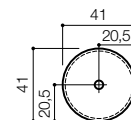

Allure

XoNYX

Allure s'impose avec beaucoup de style.
L'espace tourne autour de lui.

Sa forme ronde est caractéristique. Elle rappelle l'érosion naturelle de l'eau dans la pierre et offre un espace aux amateurs coutumiers de bains.

Rassurez-vous, Allure parle d'elle-même, en toute intimité.

Allure*			article	€
bain	ø 134 cm	blanc	159924	4.808
Neo C*				
lavabo	ø 40 cm	blanc	163917	416

* bain équipé d'un trop-plein et d'une bonde clic-clac, lavabo avec crépine

prix indicatifs hors tva