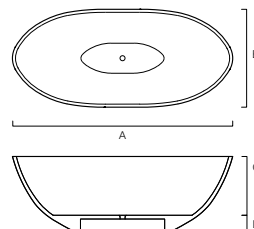

du béton

dans la salle de bains

BRIQ

Le matériau de construction le plus dur au monde est aujourd'hui devenu tendance dans les objets d'intérieur. Du béton dans votre salle de bains ? C'est possible ! Combinez d'élégants objets en béton avec des robinets noirs mats pour un look japonais. Un accent chromé donnera quant à lui une touche plus industrielle. Pour un « design scandinave », on conseillera de travailler d'avantage avec du blanc. Le béton, véritablement une nouvelle source d'inspiration.

description	A	B	C	D	article	€
Bain Briq oval, crépine chrome et siphon inclus	1800	800	460	140	177530	4.177
crépine noir mat					177592	87
crépine béton					178837	312

prix indicatifs hors tva