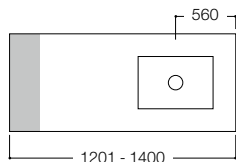

solo droite

R1000	R1000 FS	R1000 FLS	R1000 FRS	R1000 FLRS
177795	177796	177797	177798	177799
€ 780	€ 914	€ 980	€ 980	€ 1.045
travail sur mesure 901-1000				
R XXXX	R XXXX FS	R XXXX FLS	R XXXX FRS	R XXXX FLRS
€ 780	€ 914	€ 980	€ 980	€ 1.045

R1200	R1200 FS	R1200 FLS	R1200 FRS	R1200 FLRS
177800	177801	177802	177803	177804
€ 780	€ 943	€ 1.005	€ 1.005	€ 1.071
travail sur mesure 1001-1200				
R XXXX	R XXXX FS	R XXXX FLS	R XXXX FRS	R XXXX FLRS
€ 780	€ 943	€ 1.005	€ 1.005	€ 1.071

R1400	R1400 FS	R1400 FLS	R1400 FRS	R1400 FLRS
177805	177806	177807	177808	177809
€ 780	€ 966	€ 1.031	€ 1.031	€ 1.099
travail sur mesure 1201-1400				
R XXXX	R XXXX FS	R XXXX FLS	R XXXX FRS	R XXXX FLRS
€ 780	€ 966	€ 1.031	€ 1.031	€ 1.099

R1600	R1600 FS	R1600 FLS	R1600 FRS	R1600 FLRS
177810	177811	177812	177813	177814
€ 817	€ 1.028	€ 1.096	€ 1.096	€ 1.162
travail sur mesure 1401-1600				
R XXXX	R XXXX FS	R XXXX FLS	R XXXX FRS	R XXXX FLRS
€ 817	€ 1.028	€ 1.096	€ 1.096	€ 1.162

R1800	R1800 FS	R1800 FLS	R1800 FRS	R1800 FLRS
177815	177816	177817	177818	177819
€ 849	€ 1.088	€ 1.153	€ 1.153	€ 1.219
travail sur mesure 1601-1800				
R XXXX	R XXXX FS	R XXXX FLS	R XXXX FRS	R XXXX FLRS
€ 849	€ 1.088	€ 1.153	€ 1.153	€ 1.219

R2000	R2000 FS	R2000 FLS	R2000 FRS	R2000 FLRS
177820	177821	177822	177823	177824
€ 894	1.156	€ 1.222	€ 1.222	€ 1.290
travail sur mesure 1801-2000				
R XXXX	R XXXX FS	R XXXX FLS	R XXXX FRS	R XXXX FLRS
€ 894	1.156	€ 1.222	€ 1.222	€ 1.290

option fixation L-consoles set 2 pièces art 158142 à € 30
tablette ≤1 m = 1 set ▪ tablette ≥1 m = 2 sets