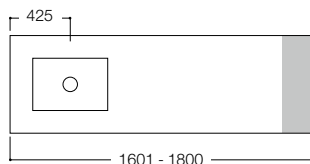

solo gauche

L1000	L1000 FS	L1000 FLS	L1000 FRS	L1000 FLRS
177765	177766	177767	177768	177769
€ 780	€ 914	€ 980	€ 980	€ 1.045
travail sur mesure 901-1000				
L XXXX	L XXXX FS	L XXXX FLS	L XXXX FRS	L XXXX FLRS
€ 780	€ 914	€ 980	€ 980	€ 1.045

L1200	L1200 FS	L1200 FLS	L1200 FRS	L1200 FLRS
177770	177771	177772	177773	177774
€ 780	€ 943	€ 1.005	€ 1.005	€ 1.071
travail sur mesure 1001-1200				
L XXXX	L XXXX FS	L XXXX FLS	L XXXX FRS	L XXXX FLRS
€ 780	€ 943	€ 1.005	€ 1.005	€ 1.071

L1400	L1400 FS	L1400 FLS	L1400 FRS	L1400 FLRS
177775	177776	177777	177778	177779
€ 780	€ 966	€ 1.031	€ 1.031	€ 1.099
travail sur mesure 1201-1400				
L XXXX	L XXXX FS	L XXXX FLS	L XXXX FRS	L XXXX FLRS
€ 780	€ 966	€ 1.031	€ 1.031	€ 1.099

L1600	L1600 FS	L1600 FLS	L1600 FRS	L1600 FLRS
177780	177781	177782	177783	177784
€ 817	€ 1.028	€ 1.096	€ 1.096	€ 1.162
travail sur mesure 1401-1600				
L XXXX	L XXXX FS	L XXXX FLS	L XXXX FRS	L XXXX FLRS
€ 817	€ 1.028	€ 1.096	€ 1.096	€ 1.162

L1800	L1800 FS	L1800 FLS	L1800 FRS	L1800 FLRS
177785	177786	177787	177788	177789
€ 849	€ 1.088	€ 1.153	€ 1.153	€ 1.219
travail sur mesure 1601-1800				
L XXXX	L XXXX FS	L XXXX FLS	L XXXX FRS	L XXXX FLRS
€ 849	€ 1.088	€ 1.153	€ 1.153	€ 1.219

L2000	L2000 FS	L2000 FLS	L2000 FRS	L2000 FLRS
177790	177791	177792	177793	177794
€ 894	€ 1.156	€ 1.222	€ 1.222	€ 1.290
travail sur mesure 1801-2000				
L XXXX	L XXXX FS	L XXXX FLS	L XXXX FRS	L XXXX FLRS
€ 894	€ 1.156	€ 1.222	€ 1.222	€ 1.290

option fixation L-console set 2 pièces art 158142 à € 30
tablette ≤1 m = 1 set ▪ tablette ≥1 m = 2 sets