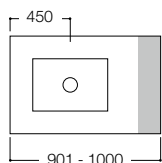

solo gauche

L1000	L1000 FS	L1000 FLS	L1000 FRS	L1000 FLRS
177765	177766	177767	177768	177769
€ 780	€ 914	€ 980	€ 980	€ 1.045
travail sur mesure 901-1000				
L XXXX	L XXXX FS	L XXXX FLS	L XXXX FRS	L XXXX FLRS
€ 780	€ 914	€ 980	€ 980	€ 1.045

L1200	L1200 FS	L1200 FLS	L1200 FRS	L1200 FLRS
177770	177771	177772	177773	177774
€ 780	€ 943	€ 1.005	€ 1.005	€ 1.071
travail sur mesure 1001-1200				
L XXXX	L XXXX FS	L XXXX FLS	L XXXX FRS	L XXXX FLRS
€ 780	€ 943	€ 1.005	€ 1.005	€ 1.071

L1400	L1400 FS	L1400 FLS	L1400 FRS	L1400 FLRS
177775	177776	177777	177778	177779
€ 780	€ 966	€ 1.031	€ 1.031	€ 1.099
travail sur mesure 1201-1400				
L XXXX	L XXXX FS	L XXXX FLS	L XXXX FRS	L XXXX FLRS
€ 780	€ 966	€ 1.031	€ 1.031	€ 1.099

L1600	L1600 FS	L1600 FLS	L1600 FRS	L1600 FLRS
177780	177781	177782	177783	177784
€ 817	€ 1.028	€ 1.096	€ 1.096	€ 1.162
travail sur mesure 1401-1600				
L XXXX	L XXXX FS	L XXXX FLS	L XXXX FRS	L XXXX FLRS
€ 817	€ 1.028	€ 1.096	€ 1.096	€ 1.162

L1800	L1800 FS	L1800 FLS	L1800 FRS	L1800 FLRS
177785	177786	177787	177788	177789
€ 849	€ 1.088	€ 1.153	€ 1.153	€ 1.219
travail sur mesure 1601-1800				
L XXXX	L XXXX FS	L XXXX FLS	L XXXX FRS	L XXXX FLRS
€ 849	€ 1.088	€ 1.153	€ 1.153	€ 1.219

L2000	L2000 FS	L2000 FLS	L2000 FRS	L2000 FLRS
177790	177791	177792	177793	177794
€ 894	€ 1.156	€ 1.222	€ 1.222	€ 1.290
travail sur mesure 1801-2000				
L XXXX	L XXXX FS	L XXXX FLS	L XXXX FRS	L XXXX FLRS
€ 894	€ 1.156	€ 1.222	€ 1.222	€ 1.290

option fixation L-console set 2 pièces art 158142 à € 30
tablette ≤1 m = 1 set ▪ tablette ≥1 m = 2 sets