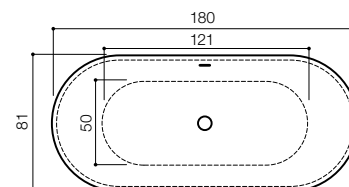

Fiore

XoNYX

Sa forme nous évoque une fleur sous les premiers rayons du soleil.

Le doux calice de Fiore fleurit pour vous. Légèrement incliné vers l'extérieur, le bord offre un support souple. Le bouchon est placé au centre, comme un coeur. Vous choisissez le côté que vous regardez.

Fiore, la beauté naissante.

Le complice de vos rêves.

Fiore*			article	€
bain	157 x 72 cm	blanc	159925	3.278
bain	180 x 81 cm	blanc	159926	3.750

* bain équipé d'un trop-plein et d'une bonde clic-clac