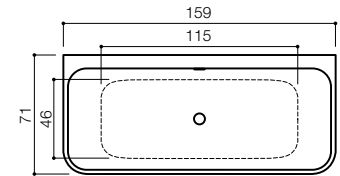

le modèle Domino est en stock

Domino*		article		€
bain	159 x 71 x cm	blanc	157430	2.911
Neo R*		article		€
lavabo	54 x 38 cm	blanc	163256	416

* bain équipé d'un trop-plein et d'une bonde clic-clac, lavabo avec crépine