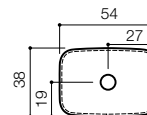

Como

XoNYX

¿ Como estas ?

Como, design élégant et intemporel doté d'une surface exceptionnellement lisse et soyeuse. Ce bain en pose libre embellira votre salle de bain. Une alliance parfaite entre luxe contemporain et clin d'œil au passé. Como vous donne un réel sentiment de sécurité. Détendez-vous pleinement dans la baignoire Como.

Re-sourcez-vous avec Como.

Como*		article		€
bain	169 x 74 cm	blanc	163253	3.833
Neo R*		article		€
lavabo	54 x 38 cm	blanc	163256	416

* bain équipé d'un trop-plein et d'une bonde clic-clac, lavabo avec crépine

prix indicatifs hors tva