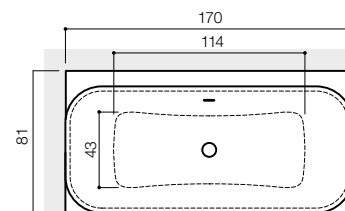

prix indicatifs hors tva