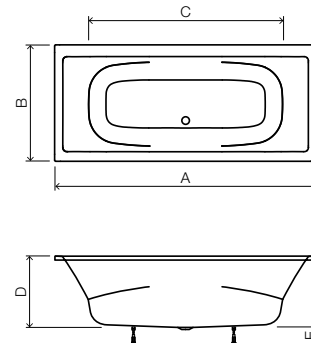

description	article	€
180 x 80 acrylique blanc	152563	549
190 x 90 acrylique blanc	152564	636

A	B	C	D	E
1800	800	1270	490	125-170
1900	900	1380	490	125-170

set de pieds inclus

prix indicatifs hors tva