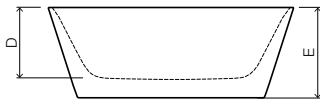

A	B	C	D	E
1700	810	1140	500	620
1800	790	1340	440	580
1590	710	1150	480	630

pieds et siphon inclus

prix indicatifs hors tva

Azur

Senzo

Como

Halo

libre