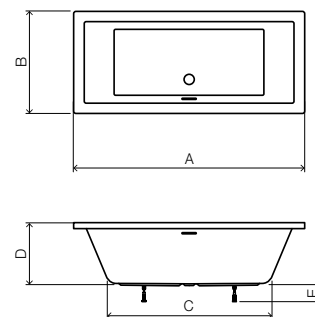

description	article	€
170 x 75 acrylique blanc satiné vidage chrome	160441	746
180 x 80 acrylique blanc satiné vidage chrome	160440	765
190 x 90 acrylique blanc satiné vidage chrome	160442	876
set de pieds universel pour baignoire	43911	38
option: set de finition bain Silk blanc satiné	160443	215

A	B	C	D	E
1700	750	1235	430	130-210
1800	800	1270	430	130-210
1900	900	1350	490	130-210

siphon inclus, set de pieds non inclus

prix indicatifs hors tva