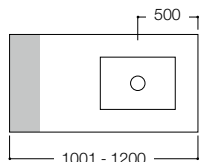

solo droite

R1000	R1000 FS	R1000 FLS	R1000 FRS	R1000 FLRS
177795	177796	177797	177798	177799
€ 780	€ 914	€ 980	€ 980	€ 1.045
travail sur mesure 901-1000				
R XXXX	R XXXX FS	R XXXX FLS	R XXXX FRS	R XXXX FLRS
€ 780	€ 914	€ 980	€ 980	€ 1.045

R1200	R1200 FS	R1200 FLS	R1200 FRS	R1200 FLRS
177800	177801	177802	177803	177804
€ 780	€ 943	€ 1.005	€ 1.005	€ 1.071
travail sur mesure 1001-1200				
R XXXX	R XXXX FS	R XXXX FLS	R XXXX FRS	R XXXX FLRS
€ 780	€ 943	€ 1.005	€ 1.005	€ 1.071

R1400	R1400 FS	R1400 FLS	R1400 FRS	R1400 FLRS
177805	177806	177807	177808	177809
€ 780	€ 966	€ 1.031	€ 1.031	€ 1.099
travail sur mesure 1201-1400				
R XXXX	R XXXX FS	R XXXX FLS	R XXXX FRS	R XXXX FLRS
€ 780	€ 966	€ 1.031	€ 1.031	€ 1.099

R1600	R1600 FS	R1600 FLS	R1600 FRS	R1600 FLRS
177810	177811	177812	177813	177814
€ 817	€ 1.028	€ 1.096	€ 1.096	€ 1.162
travail sur mesure 1401-1600				
R XXXX	R XXXX FS	R XXXX FLS	R XXXX FRS	R XXXX FLRS
€ 817	€ 1.028	€ 1.096	€ 1.096	€ 1.162

R1800	R1800 FS	R1800 FLS	R1800 FRS	R1800 FLRS
177815	177816	177817	177818	177819
€ 849	€ 1.088	€ 1.153	€ 1.153	€ 1.219
travail sur mesure 1601-1800				
R XXXX	R XXXX FS	R XXXX FLS	R XXXX FRS	R XXXX FLRS
€ 849	€ 1.088	€ 1.153	€ 1.153	€ 1.219

R2000	R2000 FS	R2000 FLS	R2000 FRS	R2000 FLRS
177820	177821	177822	177823	177824
€ 894	1.156	€ 1.222	€ 1.222	€ 1.290
travail sur mesure 1801-2000				
R XXXX	R XXXX FS	R XXXX FLS	R XXXX FRS	R XXXX FLRS
€ 894	1.156	€ 1.222	€ 1.222	€ 1.290

option fixation L-consoles set 2 pièces art 158142 à € 30
tablette ≤1 m = 1 set ▪ tablette ≥1 m = 2 sets