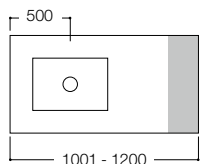

solo gauche

L1000	L1000 FS	L1000 FLS	L1000 FRS	L1000 FLRS
177765	177766	177767	177768	177769
€ 780	€ 914	€ 980	€ 980	€ 1.045
travail sur mesure 901-1000				
L XXXX	L XXXX FS	L XXXX FLS	L XXXX FRS	L XXXX FLRS
€ 780	€ 914	€ 980	€ 980	€ 1.045

L1200	L1200 FS	L1200 FLS	L1200 FRS	L1200 FLRS
177770	177771	177772	177773	177774
€ 780	€ 943	€ 1.005	€ 1.005	€ 1.071
travail sur mesure 1001-1200				
L XXXX	L XXXX FS	L XXXX FLS	L XXXX FRS	L XXXX FLRS
€ 780	€ 943	€ 1.005	€ 1.005	€ 1.071

L1400	L1400 FS	L1400 FLS	L1400 FRS	L1400 FLRS
177775	177776	177777	177778	177779
€ 780	€ 966	€ 1.031	€ 1.031	€ 1.099
travail sur mesure 1201-1400				
L XXXX	L XXXX FS	L XXXX FLS	L XXXX FRS	L XXXX FLRS
€ 780	€ 966	€ 1.031	€ 1.031	€ 1.099

L1600	L1600 FS	L1600 FLS	L1600 FRS	L1600 FLRS
177780	177781	177782	177783	177784
€ 817	€ 1.028	€ 1.096	€ 1.096	€ 1.162
travail sur mesure 1401-1600				
L XXXX	L XXXX FS	L XXXX FLS	L XXXX FRS	L XXXX FLRS
€ 817	€ 1.028	€ 1.096	€ 1.096	€ 1.162

L1800	L1800 FS	L1800 FLS	L1800 FRS	L1800 FLRS
177785	177786	177787	177788	177789
€ 849	€ 1.088	€ 1.153	€ 1.153	€ 1.219
travail sur mesure 1601-1800				
L XXXX	L XXXX FS	L XXXX FLS	L XXXX FRS	L XXXX FLRS
€ 849	€ 1.088	€ 1.153	€ 1.153	€ 1.219

L2000	L2000 FS	L2000 FLS	L2000 FRS	L2000 FLRS
177790	177791	177792	177793	177794
€ 894	€ 1.156	€ 1.222	€ 1.222	€ 1.290
travail sur mesure 1801-2000				
L XXXX	L XXXX FS	L XXXX FLS	L XXXX FRS	L XXXX FLRS
€ 894	€ 1.156	€ 1.222	€ 1.222	€ 1.290

option fixation L-console set 2 pièces art 158142 à € 30
tablette ≤1 m = 1 set ▪ tablette ≥1 m = 2 sets