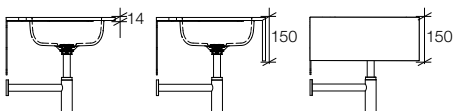

explication du numéro de référence

C = position vasque
C central - L gauche - R droite
XXXX = taille totale en mm
FLRS = position du tablier
F frontal - L gauche - R droite