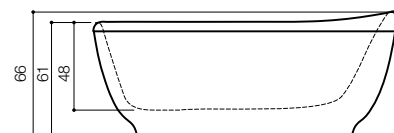

* bain équipé d'un trop-plein et d'une bonde clic-clac, lavabo avec crépine

prix indicatifs hors tva

Fiore

XoNYX

Sa forme nous évoque une fleur sous les premiers rayons du soleil.

Le doux calice de Fiore fleurit pour vous. Légèrement incliné vers l'extérieur, le bord offre un support souple. Le bouchon est placé au centre, comme un coeur. Vous choisissez le côté que vous regardez.