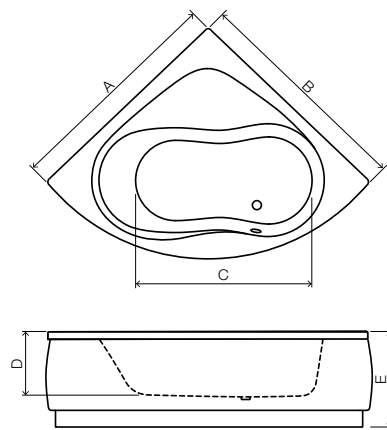

description	article	€
180 x 80 solid surface blanc	178929	1.677

A	B	C	D	E
1800	800	1100	500	530

set de pieds, siphon et set de finition inclus

prix indicatifs hors tva

Pool Corner

**DESCO
COLLECTION**

Vous rêvez d'une baignoire en îlot, mais vous voulez gagner de la place dans votre salle de bains ? Le modèle Pool Corner haut de gamme offre un bon compromis. Déterminez préalablement l'emplacement de la baignoire, car la baignoire Pool Corner existe en versions gauche et droite.

A	B	C	D	E
1780	780	1355	440	580
1780	780	1355	440	580
1780	780	1355	440	580
1780	780	1355	440	580

tablier, pieds et siphon inclus

prix indicatifs hors tva

angle

**DESCO
COLLECTION**

Grâce à Chic, exploitez le moindre recoin de votre salle de bains. Installez-vous à l'arrière pour vous rincer les pieds. Vous avez des enfants ? Ils auront vite fait de grimper sur le siège pour pouvoir rester un peu plus longtemps dans le bain. Le tablier garantit une finition pratique et économique.