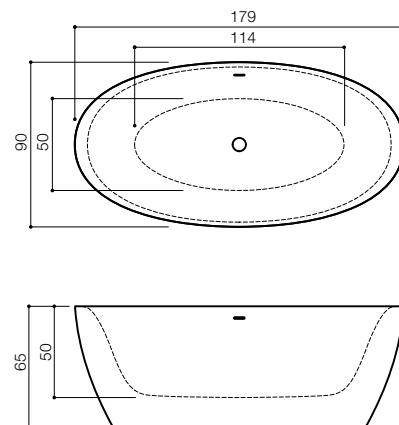

Senzo

XoNYX

Un design pour connaisseurs.

La collection Senzo, avec sa baignoire douce et ovale, fait référence à la féminité. Pur moment de détente, dans un style paisible, pour profiter à l'infini.

la gamme Senzo est en stock

Senzo*			article	€
bain	179 x 90 cm	blanc	152230	3.162

* bain équipé d'un trop-plein et d'une bonde clic-clac