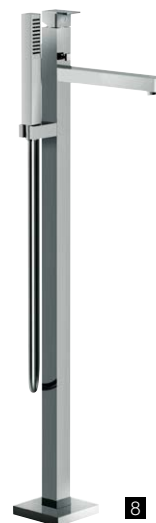

divers

**DESCO
COLLECTION**

Le bain est inscrit dans notre culture. Quel plaisir de s'y plonger en s'entourant d'objets chromés à la fois esthétiques et pratiques ! Grâce à nos accessoires fonctionnels, chaque chose est à sa place.

1

2

3

4

5

6

7

8

9

description	article	€
1 poignée Hold O 36 cm chrome	156871	68
2 poignée Hold S 35 cm chrome	156889	82
3 porte-bouteille/éponge équerre Paspatoe 12 x 12 x 3 chrome petit	156893	35
4 porte-bouteille/éponge équerre Paspatoe 19 x 19 x 8 chrome grand	156894	67
5 porte-bouteille/éponge équerre Paspatoe 26 x 12 x 8 chrome	156892	67
6 porte-bouteille/éponge équerre Paspatoe 16 x 17 x 7 blanc-chrome	156896	77
7 porte-bouteille/éponge Paspatoe 22 x 11 x 7 blanc-chrome	156895	77
8 mitigeur libre Nobili Mia, corps à encastrer inclus	701853	1.855
9 mitigeur libre Nordica, corps à encastrer inclus	700130	1.372

prix indicatifs hors tva