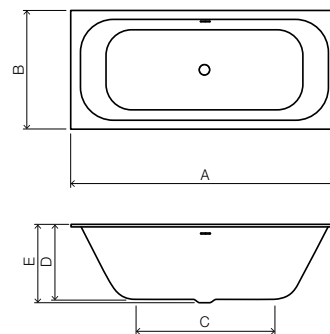

A	B	C	D	E
1700	750	1235	430	130-210
1800	800	1270	430	130-210
1900	900	1350	490	130-210

siphon inclus, set de pieds non inclus

prix indicatifs hors tva

Twin

**DESCO
COLLECTION**

La pièce est trop petite pour accueillir une douche et une baignoire ? Aucun problème ! Twin vous offre la solution idéale. Il s'agit d'un combiné bain/douche savamment étudié dont les fonctionnalités se complètent à merveille. Profitez aisément des plaisirs de la douche grâce à la paroi de douche à poser sur le rebord du bain. Et comme le bouchon se trouve sur le côté, vous pouvez même vous y prélasser à deux.

description	article	€
180 x 80 solid surface blanc	178929	1.677

A	B	C	D	E
1800	800	1100	500	530

set de pieds, siphon et set de finition inclus

prix indicatifs hors tva

Pool Corner

**DESCO
COLLECTION**

Vous rêvez d'une baignoire en îlot, mais vous voulez gagner de la place dans votre salle de bains ? Le modèle Pool Corner haut de gamme offre un bon compromis. Déterminez préalablement l'emplacement de la baignoire, car la baignoire Pool Corner existe en versions gauche et droite.