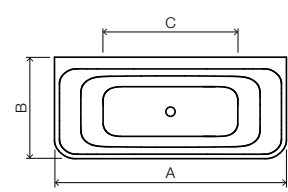

Domino

description	article	€
Como back to wall 170 x 81 cm solid surface blanc vidage chrome	178932	2.925
Pool Wall 180 x 80 cm acrylique blanc vidage chrome	151425	1.724
Domino 160 x 71 cm solid surface mat blanc vidage chrome	157430	2.911
option seulement pour Pool: set de finition bain blanc	160444	215

A	B	C	D	E
1700	810	1140	500	620
1800	790	1340	440	580
1590	710	1150	480	630

pieds et siphon inclus

prix indicatifs hors tva