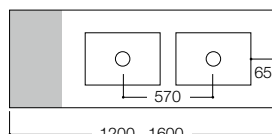

duo

D120R1600	D120R1600 FS	HD120R1600 FLS	D120R1600 FRS	D120R1600 FLRS
177825	177826	177827	177828	177829
€ 1.356	€ 1.566	€ 1.634	€ 1.634	€ 1.700
travail sur mesure 1200-1600				
D120R XXXX	D120R XXXX FS	D120R XXXX FLS	D120R XXXX FRS	D120R XXXX FLRS
€ 1.356	€ 1.566	€ 1.634	€ 1.634	€ 1.700

D120L1600	D120L1600 FS	D120L1600 FLS	D120L1600 FRS	D120L1600 FLRS
177830	177831	177832	177833	177834
€ 1.356	€ 1.566	€ 1.634	€ 1.634	€ 1.700
travail sur mesure 1200-1600				
D120L XXXX	D120L XXXX FS	D120L XXXX FLS	D120L XXXX FRS	D120L XXXX FLRS
€ 1.356	€ 1.566	€ 1.634	€ 1.634	€ 1.700

D140C1600	D140C1600 FS	D140C1600 FLS	D140C1600 FRS	D140C1600 FLRS
177835	177836	177837	177838	177839
€ 1.356	€ 1.566	€ 1.634	€ 1.634	€ 1.700
travail sur mesure 1400-1600				
D140C XXXX	D140C XXXX FS	D140C XXXX FLS	D140C XXXX FRS	D140C XXXX FLRS
€ 1.356	€ 1.566	€ 1.634	€ 1.634	€ 1.700

D140R2000	D140R2000 FS	D140R2000 FLS	D140R2000 FRS	D140R2000 FLRS
177840	177841	177842	177843	177844
€ 1.498	€ 1.763	€ 1.828	€ 1.828	€ 1.896
travail sur mesure 1400-2000				
D140R XXXX	D140R XXXX FS	D140R XXXX FLS	HD140R XXXX FRS	D140R XXXX FLRS
€ 1.498	€ 1.763	€ 1.828	€ 1.828	€ 1.896

D140L2000	D140L2000 FS	D140L2000 FLS	D140L2000 FRS	D140L2000 FLRS
177845	177846	177847	177848	177849
€ 1.498	€ 1.763	€ 1.828	€ 1.828	€ 1.896
travail sur mesure 1400-2000				
D140L XXXX	D140L XXXX FS	HD140L XXXX FLS	D140L XXXX FRS	D140L XXXX FLRS
€ 1.498	€ 1.763	€ 1.828	€ 1.828	€ 1.896

D160C2000	D160C2000 FS	D160C2000 FLS	D160C2000 FRS	D160C2000 FLRS
177850	177851	177852	177853	177854
€ 1.498	€ 1.763	€ 1.828	€ 1.828	€ 1.896
travail sur mesure 1600-2000				
D160C XXXX	D160C XXXX FS	D160C XXXX FLS	D160C XXXX FRS	D160C XXXX FLRS
€ 1.498	€ 1.763	€ 1.828	€ 1.828	€ 1.896

option fixation L-consoles set 2 pièces art 158142 à € 30
tablette ≤1 m = 1 set ▪ tablette ≥1 m = 2 sets