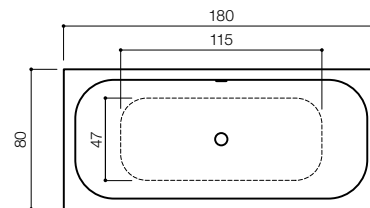

Apero

XoNYX

Quelle apparence !

Vous aimez penser à votre propre concept et vous voulez un bain discret qui réponde à vos besoins. Spacieux, des bords étroits, une évacuation centralisée, fabriquée à partir matériaux naturels, durables et résistants aux rayures. C'est Apero.

la gamme Apero est en stock

Apero*			artikel	€
bain	180 x 80 cm	wit	178929	1.677
Neo R*				
lavabo	54 x 38 cm	wit	163256	416

* bain équipé d'un trop-plein et d'une bonde clic-clac, lavabo avec crépine

prix indicatifs hors tva