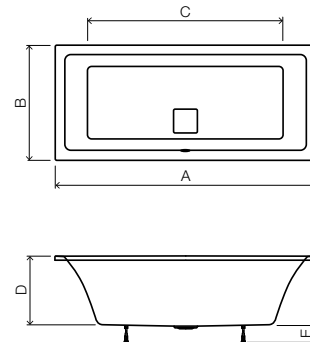

description	article	€
170 x 75 acrylique blanc	134603	687

A	B	C	D	E
1700	750	1270	480	125-170

set de pieds et set de finition inclus

prix indicatifs hors tva

Arte Duo

**DESCO
COLLECTION**

À deux, c'est mieux. Chacun son côté et son dossier incliné – pour un soutien optimal du dos et des lombaires. L'écoulement central assure le confort, mais aussi l'équilibre de l'ensemble. Arte Duo, un objet d'art qui cadre parfaitement avec votre culture du bain.