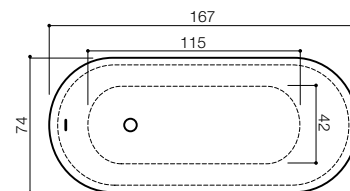

Vero

XoNYX

Vous aimez un souffle de romantisme?

Vero, avec ses lignes courbes, possède une forme classique intemporelle. Entendez-vous le bruit des vagues?

Vero... la réalité dépasse le rêve.

Vero*			article	€
bain	167 x 74 cm	blanc	152234	3.445

* bain équipé d'un trop-plein et d'une bonde clic-clac, lavabo avec crépine

prix indicatifs hors tva