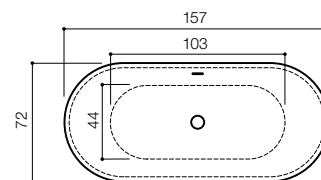

Fiore

XoNYX

Sa forme nous évoque une fleur sous les premiers rayons du soleil.

Le doux calice de Fiore fleurit pour vous. Légèrement incliné vers l'extérieur, le bord offre un support souple. Le bouchon est placé au centre, comme un coeur. Vous choisissez le côté que vous regardez.

Fiore, la beauté naissante.

Le complice de vos rêves.

Fiore*			article	€
bain	157 x 72 cm	blanc	159925	3.278
bain	180 x 81 cm	blanc	159926	3.750

* bain équipé d'un trop-plein et d'une bonde clic-clac