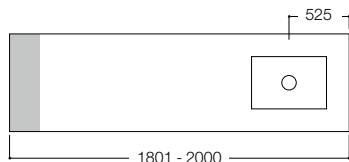

solo droite

R1000	R1000 FS	R1000 FLS	R1000 FRS	R1000 FLRS
177795	177796	177797	177798	177799
€ 780	€ 914	€ 980	€ 980	€ 1.045
travail sur mesure 901-1000				
R XXXX	R XXXX FS	R XXXX FLS	R XXXX FRS	R XXXX FLRS
€ 780	€ 914	€ 980	€ 980	€ 1.045

R1200	R1200 FS	R1200 FLS	R1200 FRS	R1200 FLRS
177800	177801	177802	177803	177804
€ 780	€ 943	€ 1.005	€ 1.005	€ 1.071
travail sur mesure 1001-1200				
R XXXX	R XXXX FS	R XXXX FLS	R XXXX FRS	R XXXX FLRS
€ 780	€ 943	€ 1.005	€ 1.005	€ 1.071

R1400	R1400 FS	R1400 FLS	R1400 FRS	R1400 FLRS
177805	177806	177807	177808	177809
€ 780	€ 966	€ 1.031	€ 1.031	€ 1.099
travail sur mesure 1201-1400				
R XXXX	R XXXX FS	R XXXX FLS	R XXXX FRS	R XXXX FLRS
€ 780	€ 966	€ 1.031	€ 1.031	€ 1.099

R1600	R1600 FS	R1600 FLS	R1600 FRS	R1600 FLRS
177810	177811	177812	177813	177814
€ 817	€ 1.028	€ 1.096	€ 1.096	€ 1.162
travail sur mesure 1401-1600				
R XXXX	R XXXX FS	R XXXX FLS	R XXXX FRS	R XXXX FLRS
€ 817	€ 1.028	€ 1.096	€ 1.096	€ 1.162

R1800	R1800 FS	R1800 FLS	R1800 FRS	R1800 FLRS
177815	177816	177817	177818	177819
€ 849	€ 1.088	€ 1.153	€ 1.153	€ 1.219
travail sur mesure 1601-1800				
R XXXX	R XXXX FS	R XXXX FLS	R XXXX FRS	R XXXX FLRS
€ 849	€ 1.088	€ 1.153	€ 1.153	€ 1.219

R2000	R2000 FS	R2000 FLS	R2000 FRS	R2000 FLRS
177820	177821	177822	177823	177824
€ 894	1.156	€ 1.222	€ 1.222	€ 1.290
travail sur mesure 1801-2000				
R XXXX	R XXXX FS	R XXXX FLS	R XXXX FRS	R XXXX FLRS
€ 894	1.156	€ 1.222	€ 1.222	€ 1.290

option fixation L-consoles set 2 pièces art 158142 à € 30
tablette ≤1 m = 1 set ▪ tablette ≥1 m = 2 sets