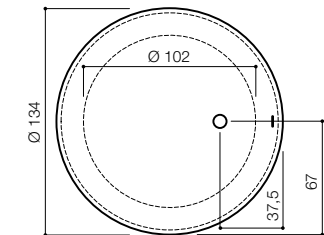

Allure

XoNYX

Allure s'impose avec beaucoup de style.
L'espace tourne autour de lui.

Sa forme ronde est caractéristique. Elle rappelle l'érosion naturelle de l'eau dans la pierre et offre un espace aux amateurs coutumiers de bains.

Rassurez-vous, Allure parle d'elle-même, en toute intimité.

Allure*			article	€
bain	ø 134 cm	blanc	159924	4.808
Neo C*				
lavabo	ø 40 cm	blanc	163917	416

* bain équipé d'un trop-plein et d'une bonde clic-clac, lavabo avec crépine

prix indicatifs hors tva