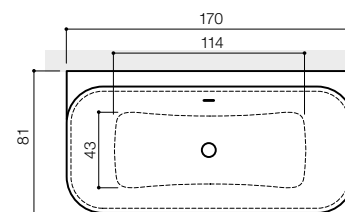

prix indicatifs hors tva