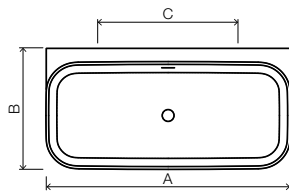

back to wall

XoNYX

**DESCO
COLLECTION**

Le retour de la baignoire à tablier ? Que vous aimiez le vintage ou que vous souhaitiez simplement apporter à chaque objet l'attention qu'il mérite, une baignoire back to wall offre une foule d'avantages. Le carrelage et l'habillage d'une baignoire sont des tâches délicates qui nécessitent un immense savoir-faire. Or le savoir-faire a un prix... Avec Pool Wall et XoNYX Domino, vous jouez la carte du minimalisme, tant au niveau du style que de l'investissement.

Como

description	article	€
Como back to wall 170 x 81 cm solid surface blanc vidage chrome	178932	2.925
Pool Wall 180 x 80 cm acrylique blanc vidage chrome	151425	1.724
Domino 160 x 71 cm solid surface mat blanc vidage chrome	157430	2.911
option seulement pour Pool: set de finition bain blanc	160444	215

A	B	C	D	E
1700	810	1140	500	620
1800	790	1340	440	580
1590	710	1150	480	630

pieds et siphon inclus

prix indicatifs hors tva