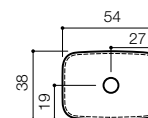

prix indicatifs hors tva