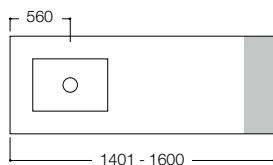

solo gauche

L1000	L1000 FS	L1000 FLS	L1000 FRS	L1000 FLRS
177765	177766	177767	177768	177769
€ 780	€ 914	€ 980	€ 980	€ 1.045
travail sur mesure 901-1000				
L XXXX	L XXXX FS	L XXXX FLS	L XXXX FRS	L XXXX FLRS
€ 780	€ 914	€ 980	€ 980	€ 1.045

L1200	L1200 FS	L1200 FLS	L1200 FRS	L1200 FLRS
177770	177771	177772	177773	177774
€ 780	€ 943	€ 1.005	€ 1.005	€ 1.071
travail sur mesure 1001-1200				
L XXXX	L XXXX FS	L XXXX FLS	L XXXX FRS	L XXXX FLRS
€ 780	€ 943	€ 1.005	€ 1.005	€ 1.071

L1400	L1400 FS	L1400 FLS	L1400 FRS	L1400 FLRS
177775	177776	177777	177778	177779
€ 780	€ 966	€ 1.031	€ 1.031	€ 1.099
travail sur mesure 1201-1400				
L XXXX	L XXXX FS	L XXXX FLS	L XXXX FRS	L XXXX FLRS
€ 780	€ 966	€ 1.031	€ 1.031	€ 1.099

L1600	L1600 FS	L1600 FLS	L1600 FRS	L1600 FLRS
177780	177781	177782	177783	177784
€ 817	€ 1.028	€ 1.096	€ 1.096	€ 1.162
travail sur mesure 1401-1600				
L XXXX	L XXXX FS	L XXXX FLS	L XXXX FRS	L XXXX FLRS
€ 817	€ 1.028	€ 1.096	€ 1.096	€ 1.162

L1800	L1800 FS	L1800 FLS	L1800 FRS	L1800 FLRS
177785	177786	177787	177788	177789
€ 849	€ 1.088	€ 1.153	€ 1.153	€ 1.219
travail sur mesure 1601-1800				
L XXXX	L XXXX FS	L XXXX FLS	L XXXX FRS	L XXXX FLRS
€ 849	€ 1.088	€ 1.153	€ 1.153	€ 1.219

L2000	L2000 FS	L2000 FLS	L2000 FRS	L2000 FLRS
177790	177791	177792	177793	177794
€ 894	€ 1.156	€ 1.222	€ 1.222	€ 1.290
travail sur mesure 1801-2000				
L XXXX	L XXXX FS	L XXXX FLS	L XXXX FRS	L XXXX FLRS
€ 894	€ 1.156	€ 1.222	€ 1.222	€ 1.290

option fixation L-console set 2 pièces art 158142 à € 30
tablette ≤1 m = 1 set ▪ tablette ≥1 m = 2 sets