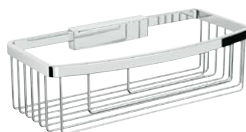

divers

**DESCO
COLLECTION**

Le bain est inscrit dans notre culture. Quel plaisir de s'y plonger en s'entourant d'objets chromés à la fois esthétiques et pratiques ! Grâce à nos accessoires fonctionnels, chaque chose est à sa place.

1

2

3

4

5

6

7

8

9

description	article	€
1 poignée Hold O 36 cm chrome	156871	68
2 poignée Hold S 35 cm chrome	156889	82
3 porte-bouteille/éponge équerre Paspatoe 12 x 12 x 3 chrome petit	156893	35
4 porte-bouteille/éponge équerre Paspatoe 19 x 19 x 8 chrome grand	156894	67
5 porte-bouteille/éponge équerre Paspatoe 26 x 12 x 8 chrome	156892	67
6 porte-bouteille/éponge équerre Paspatoe 16 x 17 x 7 blanc-chrome	156896	77
7 porte-bouteille/éponge Paspatoe 22 x 11 x 7 blanc-chrome	156895	77
8 mitigeur libre Nobili Mia, corps à encastrer inclus	701853	1.855
9 mitigeur libre Nordica, corps à encastrer inclus	700130	1.372

prix indicatifs hors tva