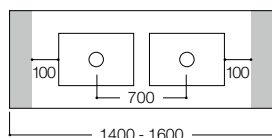

duo

D120R1600	D120R1600 FS	HD120R1600 FLS	D120R1600 FRS	D120R1600 FLRS
177825	177826	177827	177828	177829
€ 1.356	€ 1.566	€ 1.634	€ 1.634	€ 1.700
travail sur mesure 1200-1600				
D120R XXXX	D120R XXXX FS	D120R XXXX FLS	D120R XXXX FRS	D120R XXXX FLRS
€ 1.356	€ 1.566	€ 1.634	€ 1.634	€ 1.700

D120L1600	D120L1600 FS	D120L1600 FLS	D120L1600 FRS	D120L1600 FLRS
177830	177831	177832	177833	177834
€ 1.356	€ 1.566	€ 1.634	€ 1.634	€ 1.700
travail sur mesure 1200-1600				
D120L XXXX	D120L XXXX FS	D120L XXXX FLS	D120L XXXX FRS	D120L XXXX FLRS
€ 1.356	€ 1.566	€ 1.634	€ 1.634	€ 1.700

D140C1600	D140C1600 FS	D140C1600 FLS	D140C1600 FRS	D140C1600 FLRS
177835	177836	177837	177838	177839
€ 1.356	€ 1.566	€ 1.634	€ 1.634	€ 1.700
travail sur mesure 1400-1600				
D140C XXXX	D140C XXXX FS	D140C XXXX FLS	D140C XXXX FRS	D140C XXXX FLRS
€ 1.356	€ 1.566	€ 1.634	€ 1.634	€ 1.700

D140R2000	D140R2000 FS	D140R2000 FLS	D140R2000 FRS	D140R2000 FLRS
177840	177841	177842	177843	177844
€ 1.498	€ 1.763	€ 1.828	€ 1.828	€ 1.896
travail sur mesure 1400-2000				
D140R XXXX	D140R XXXX FS	D140R XXXX FLS	HD140R XXXX FRS	D140R XXXX FLRS
€ 1.498	€ 1.763	€ 1.828	€ 1.828	€ 1.896

D140L2000	D140L2000 FS	D140L2000 FLS	D140L2000 FRS	D140L2000 FLRS
177845	177846	177847	177848	177849
€ 1.498	€ 1.763	€ 1.828	€ 1.828	€ 1.896
travail sur mesure 1400-2000				
D140L XXXX	D140L XXXX FS	HD140L XXXX FLS	D140L XXXX FRS	D140L XXXX FLRS
€ 1.498	€ 1.763	€ 1.828	€ 1.828	€ 1.896

D160C2000	D160C2000 FS	D160C2000 FLS	D160C2000 FRS	D160C2000 FLRS
177850	177851	177852	177853	177854
€ 1.498	€ 1.763	€ 1.828	€ 1.828	€ 1.896
travail sur mesure 1600-2000				
D160C XXXX	D160C XXXX FS	D160C XXXX FLS	D160C XXXX FRS	D160C XXXX FLRS
€ 1.498	€ 1.763	€ 1.828	€ 1.828	€ 1.896

option fixation L-consoles set 2 pièces art 158142 à € 30
tablette ≤1 m = 1 set ▪ tablette ≥1 m = 2 sets