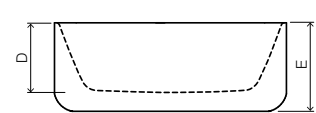

Domino

description	article	€
Como back to wall 170 x 81 cm solid surface blanc vidage chrome	178932	2.925
Pool Wall 180 x 80 cm acrylique blanc vidage chrome	151425	1.724
Domino 160 x 71 cm solid surface mat blanc vidage chrome	157430	2.911
option seulement pour Pool: set de finition bain blanc	160444	215

A	B	C	D	E
1700	810	1140	500	620
1800	790	1340	440	580
1590	710	1150	480	630

pieds et siphon inclus

prix indicatifs hors tva