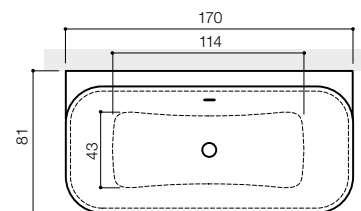

prix indicatifs hors tva