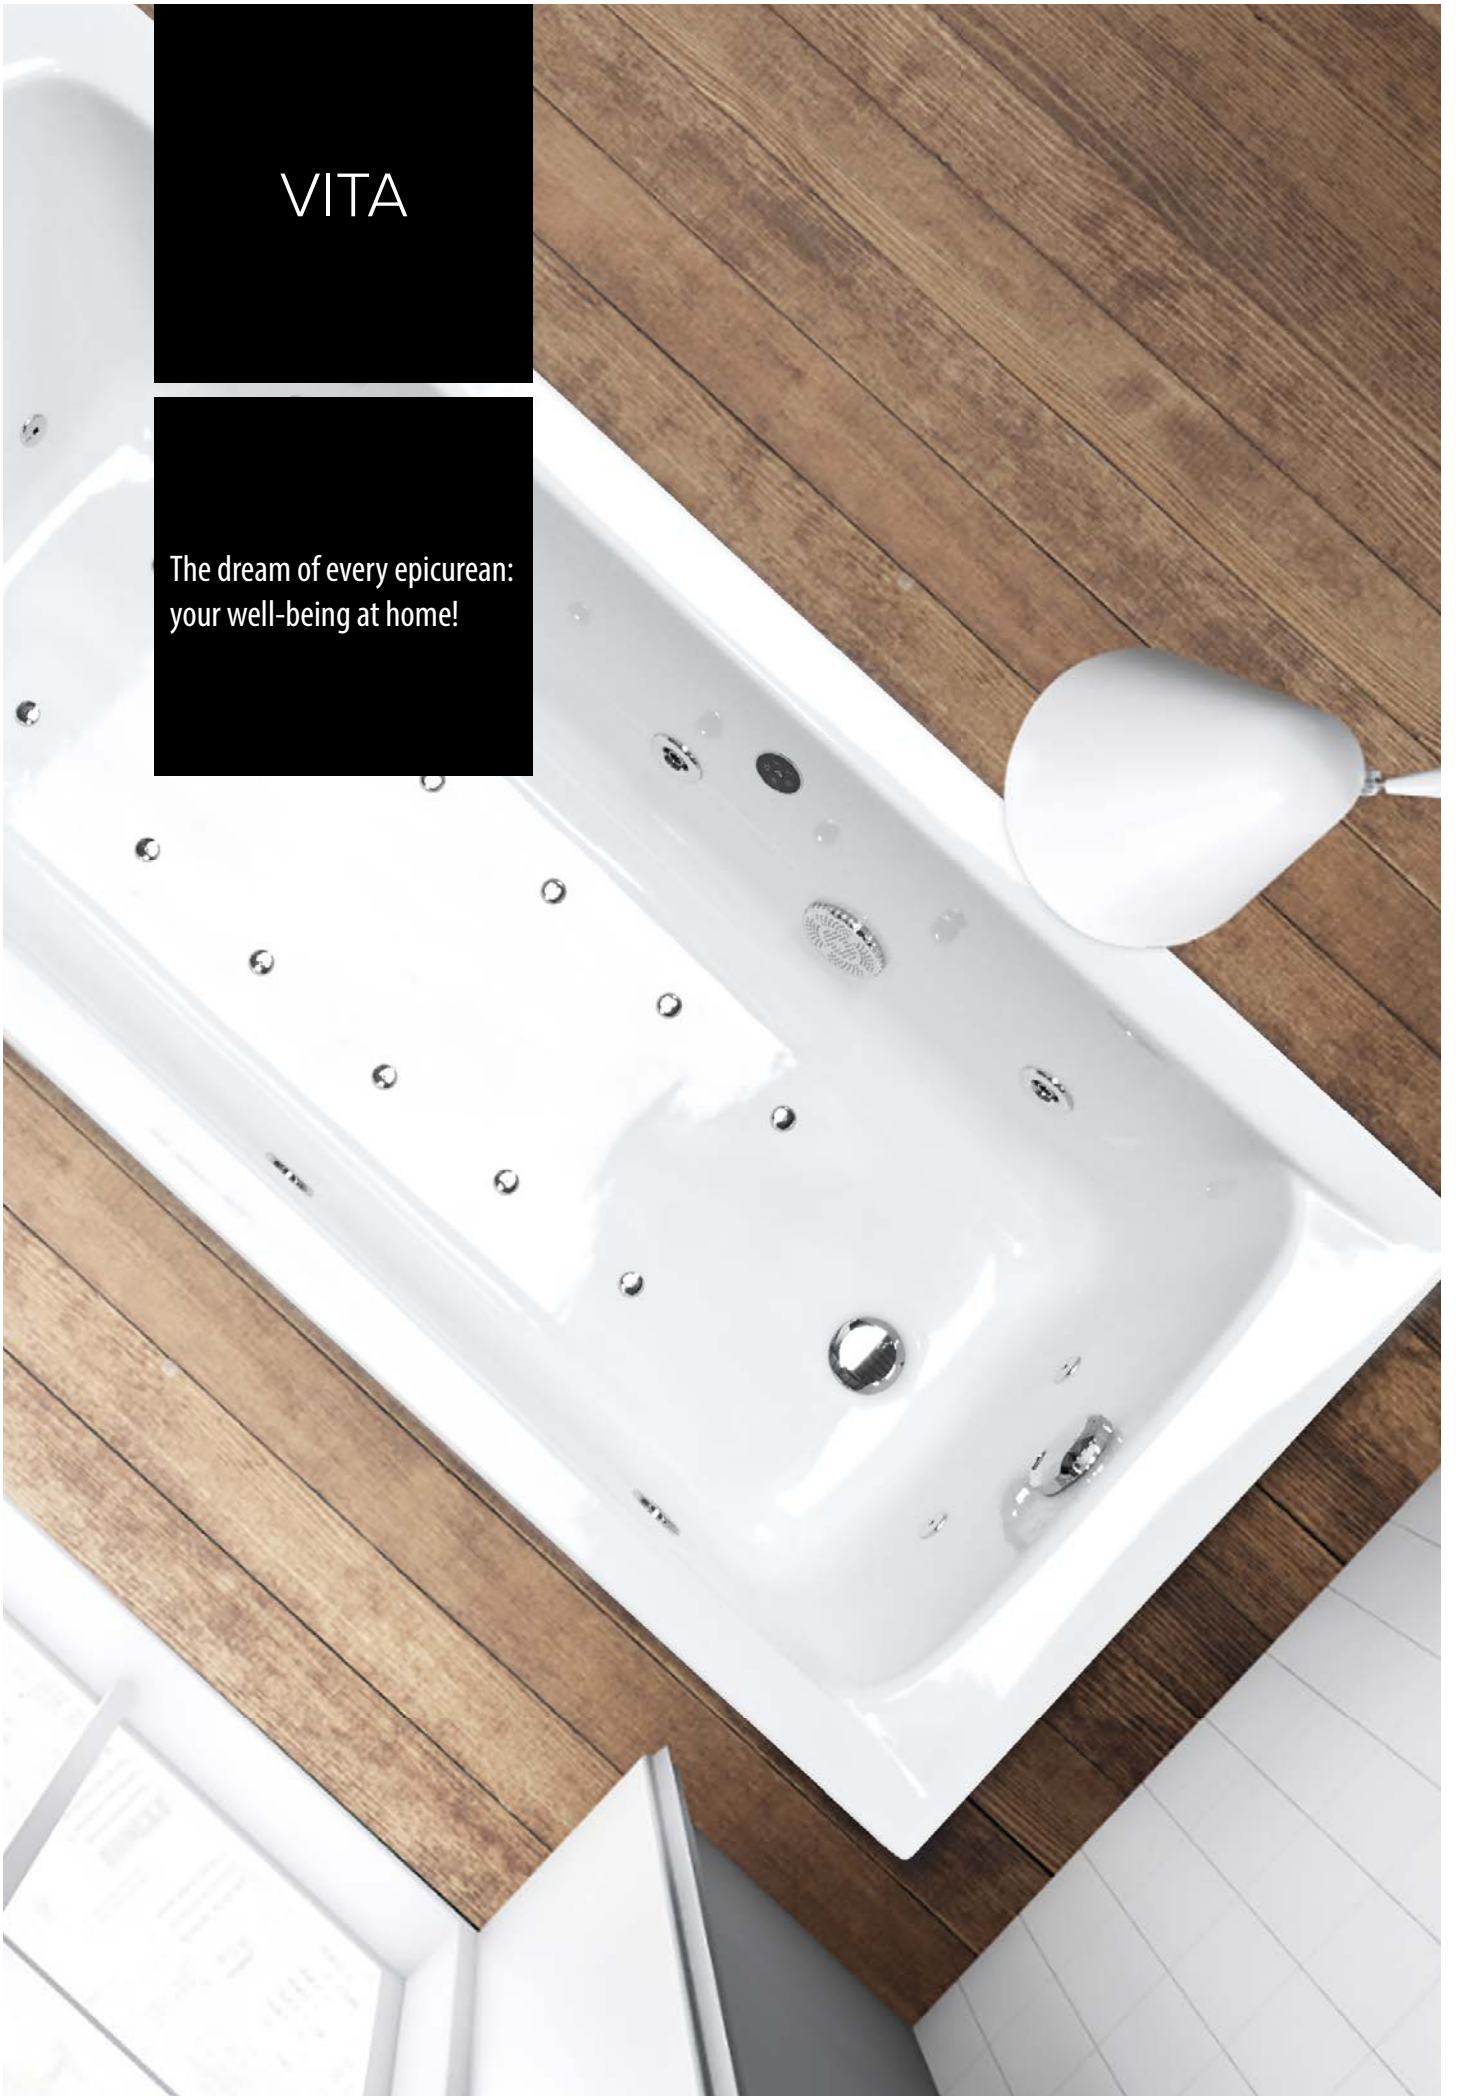

VITA

The dream of every epicurean:
your well-being at home!