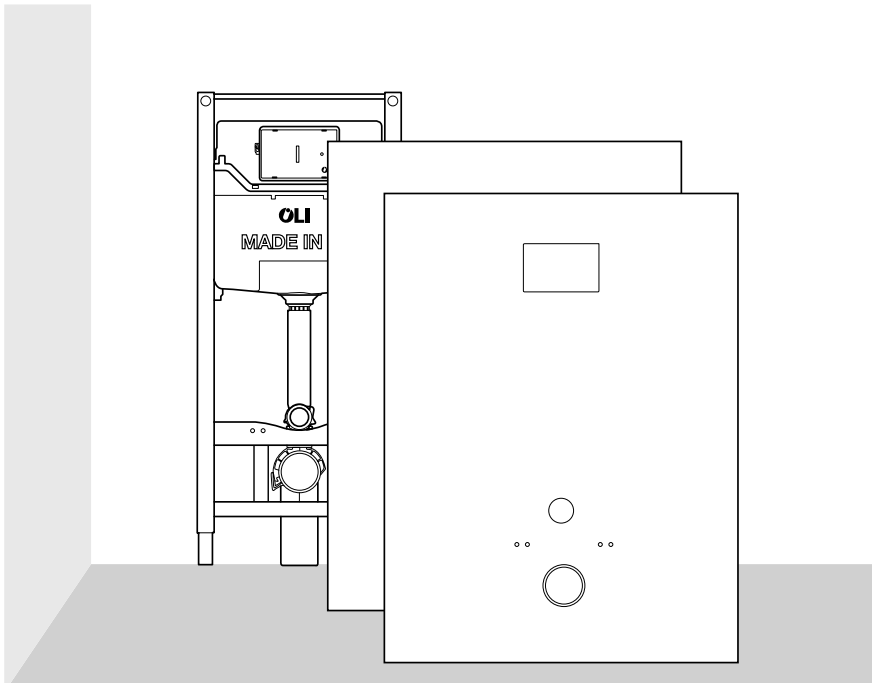

plaque de finition

pour wc suspendu

Panneau Paspartoe pour le montage en niche jusqu'à 100cm d'un système de wc suspendu. Le revêtement acrylique Paspartoe est fabriqué en acrylique coulé de haute qualité et de 8 mm d'épaisseur. En combinaison avec un système de suspension vous aménagerez rapidement un espace de toilettes complètement fini. Le panneau Paspartoe peut également être carrelé.

type	dimensions	article	€
plaque de finition Paspartoe acryl Wallfix Oli double face brillant et satiné	8 x 995 x 1250	161132	275
plaque de couverture Paspartoe pour Wallfix Oli double face brillant et satiné	8 x 995 x 250	161133	23
paroi arrière étanche à l'humidité mdf pré-forée pour plaque de finition Paspartoe	18 x 995 x 1250	161134	73

prix indicatifs hors tva