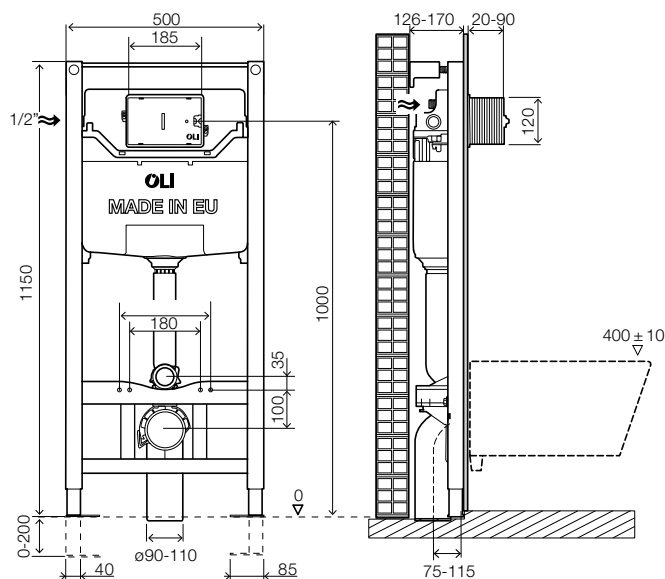

Wallfix

OLI 120 plus 2.0

système de rinçage intégré