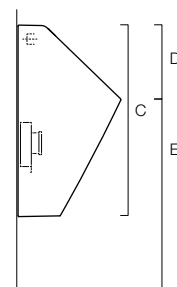

* pas disponible en stock ** photo gauche

prix indicatifs hors tva

Big Boy / Sfera

urinoir

CATALANO®

Les hommes en savent quelque chose. Big Boy et Sfera se passent de commentaires. Un urinoir s'avère pratique si vous aimez uriner debout. Besoin d'un abattant ? Oui, si vous ne voulez pas incommoder vos colocataires. Les deux urinoirs peuvent également être installés sans couvercle.**