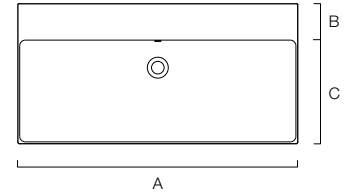

* pas disponible en stock

prix indicatifs hors tva

New Zero

sans plage de rangement

CATALANO®

New Zero, ce sont des lignes droites, des surfaces amincies, des arrondis minimalistes et des bords ultrafins. Ici, pas de courbes rondes et superflues. Il ne reste que l'essentiel. Cette version de New Zero est même dépourvue de plage de rangement. L'idéal pour les amateurs de minimalisme qui rangent soigneusement leurs effets avant de quitter la salle de bains. Avec New Zero, vous faites place nette.