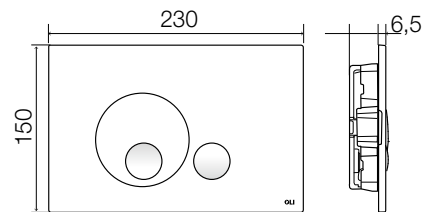

63

prix indicatifs hors tva

globe

Globe est une plaque de commande qui répond à deux critères : attirer le regard tout en restant discrète. Elle se caractérise par deux boutons forts différents : un grand cercle pour le rinçage complet et un cercle plus petit pour le demi-rinçage. Ce design rend la plaque Globe sobre et fonctionnelle.