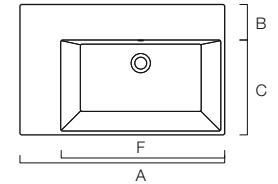

New Premium

lavabo

CATALANO®

Il suffit de 50 cm pour installer un lavabo rectangulaire de la collection New Premium. De quoi créer un coin rafraîchissant dans les pièces les plus exigües. Les lignes sobres apportent de la géométrie et de la sérénité. New Premium incarne la symbiose parfaite entre les matériaux naturels et la culture du bain. Le porte-serviette tout en finesse vient souligner ce concept particulièrement bien pensé.

description	A	B	C	D	E	F	article	€
lavabo New Premium blanc	500	125	345	120	35		181515	497
lavabo New Premium blanc	600	125	345	120	35		181514	531
lavabo New Premium blanc	800	125	345	120	35		* 181521	655
lavabo New Premium blanc gauche	800	125	345	120	35	545	* 181518	697
lavabo New Premium blanc droite	800	125	345	120	35	545	* 181519	697
							181513	171
porte-serviette chrome 500 mm								
porte-serviette chrome 600 mm							181512	171
porte-serviette chrome 800 mm							* 181520	190

* pas disponible en stock

prix indicatifs hors tva