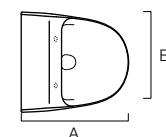

* pas disponible en stock ** photo gauche

prix indicatifs hors tva

Big Boy / Sfera

urinoir

CATALANO®

Les hommes en savent quelque chose. Big Boy et Sfera se passent de commentaires. Un urinoir s'avère pratique si vous aimez uriner debout. Besoin d'un abattant ? Oui, si vous ne voulez pas incommoder vos colocataires. Les deux urinoirs peuvent également être installés sans couvercle.**