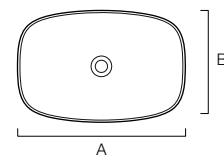

Green Lux / Zero

lavabo à poser **CATALANO®**

La nostalgie ponctuée d'une touche de modernité. Le lavabo qui vous rappelle une époque romantique depuis longtemps révolue a fait peau neuve, pour mieux vous séduire. L'élégance de ses bords, la finesse de ses lignes et l'aspect naturel de ses courbes égayeront votre rituel matinal, pour un passage en douceur de la nuit à la journée.

** combinez avec
la crépine
de conception universelle
en porcelaine blanche

fix _____ art 704554

click-clack _____ art 704556

1