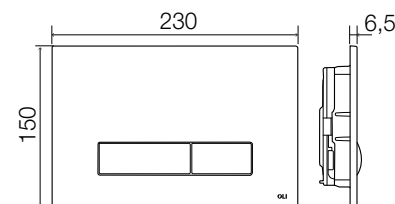

épaisseur de finition minimale 20 mm

Avec son design étonnant et ses boutons en relief, la plaque de commande Glam vous séduira par sa simplicité d'utilisation et ses formes minimalistes. Une plaque réellement remarquable et remarquée.