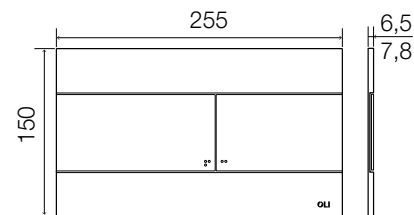

épaisseur de finition minimale 10 mm

project	article	€
blanc	161100	42

prix indicatifs hors tva

slim

épaisseur de finition minimale 15 mm

Pas de compromis! Chaque accessoire se doit d'être réfléchi et simple d'utilisation. Brillant par son élégance et son style, la plaque de commande Slim s'intégrera parfaitement dans votre projet. Pour les personnes mal voyantes, Slim est équipée d'une écriture braille.