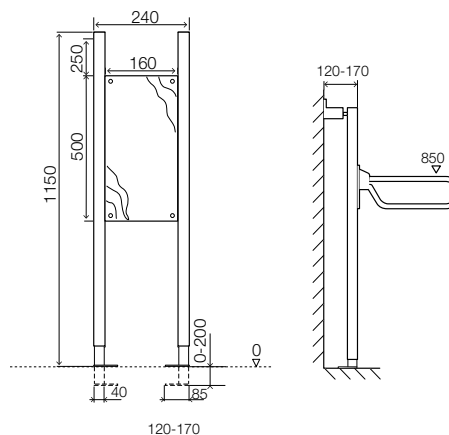

système de rinçage intégré

Easy Structure

système de suspension intégré

- Easy Structure est un cadre pour les supports muraux
- encastré ou installation avec des plaques de plâtre
- équipé de panneau de bois renforcé
- installation facile avec le système FAST FIT breveté
- réglable en hauteur