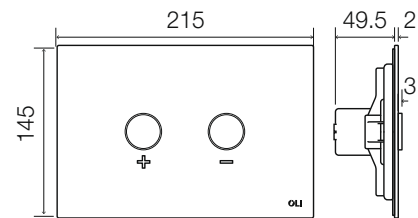

blink

Élégante et sexy est la meilleure façon de décrire cette plaque de commande pneumatique. Le système pneumatique est plus rapide à assembler et plus facile à mettre en place sans ajustement. Blink, une plaque de commande qui s'intègre parfaitement au style de vie actuel.

épaisseur de finition minimale 15 mm