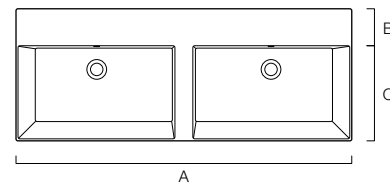

* pas disponible en stock

prix indicatifs hors tva

LA BRUKET

New Premium

double lavabo

CATALANO®

Le design rectangulaire à double vasque offre une foule de possibilités. Tous les utilisateurs profitent d'un confort optimal, y compris dans une pièce exigüe. La ligne horizontale tout en sobriété permet de rentabiliser l'espace dans n'importe quelle pièce. Même si vous n'avez « que » deux lavabos, vous pouvez vous y presser à trois ou quatre. Avec Premium, le rush du matin ne sera plus un problème.