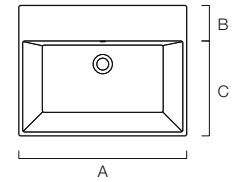

New Premium

lavabo

CATALANO®

Il suffit de 50 cm pour installer un lavabo rectangulaire de la collection New Premium. De quoi créer un coin rafraîchissant dans les pièces les plus exigües. Les lignes sobres apportent de la géométrie et de la sérénité. New Premium incarne la symbiose parfaite entre les matériaux naturels et la culture du bain. Le porte-serviette tout en finesse vient souligner ce concept particulièrement bien pensé.

description	A	B	C	D	E	F	article	€
lavabo New Premium blanc	500	125	345	120	35		181515	497
lavabo New Premium blanc	600	125	345	120	35		181514	531
lavabo New Premium blanc	800	125	345	120	35		* 181521	655
lavabo New Premium blanc gauche	800	125	345	120	35	545	* 181518	697
lavabo New Premium blanc droite	800	125	345	120	35	545	* 181519	697
							181513	171
porte-serviette chrome 500 mm								
porte-serviette chrome 600 mm							181512	171
porte-serviette chrome 800 mm							* 181520	190

* pas disponible en stock

prix indicatifs hors tva