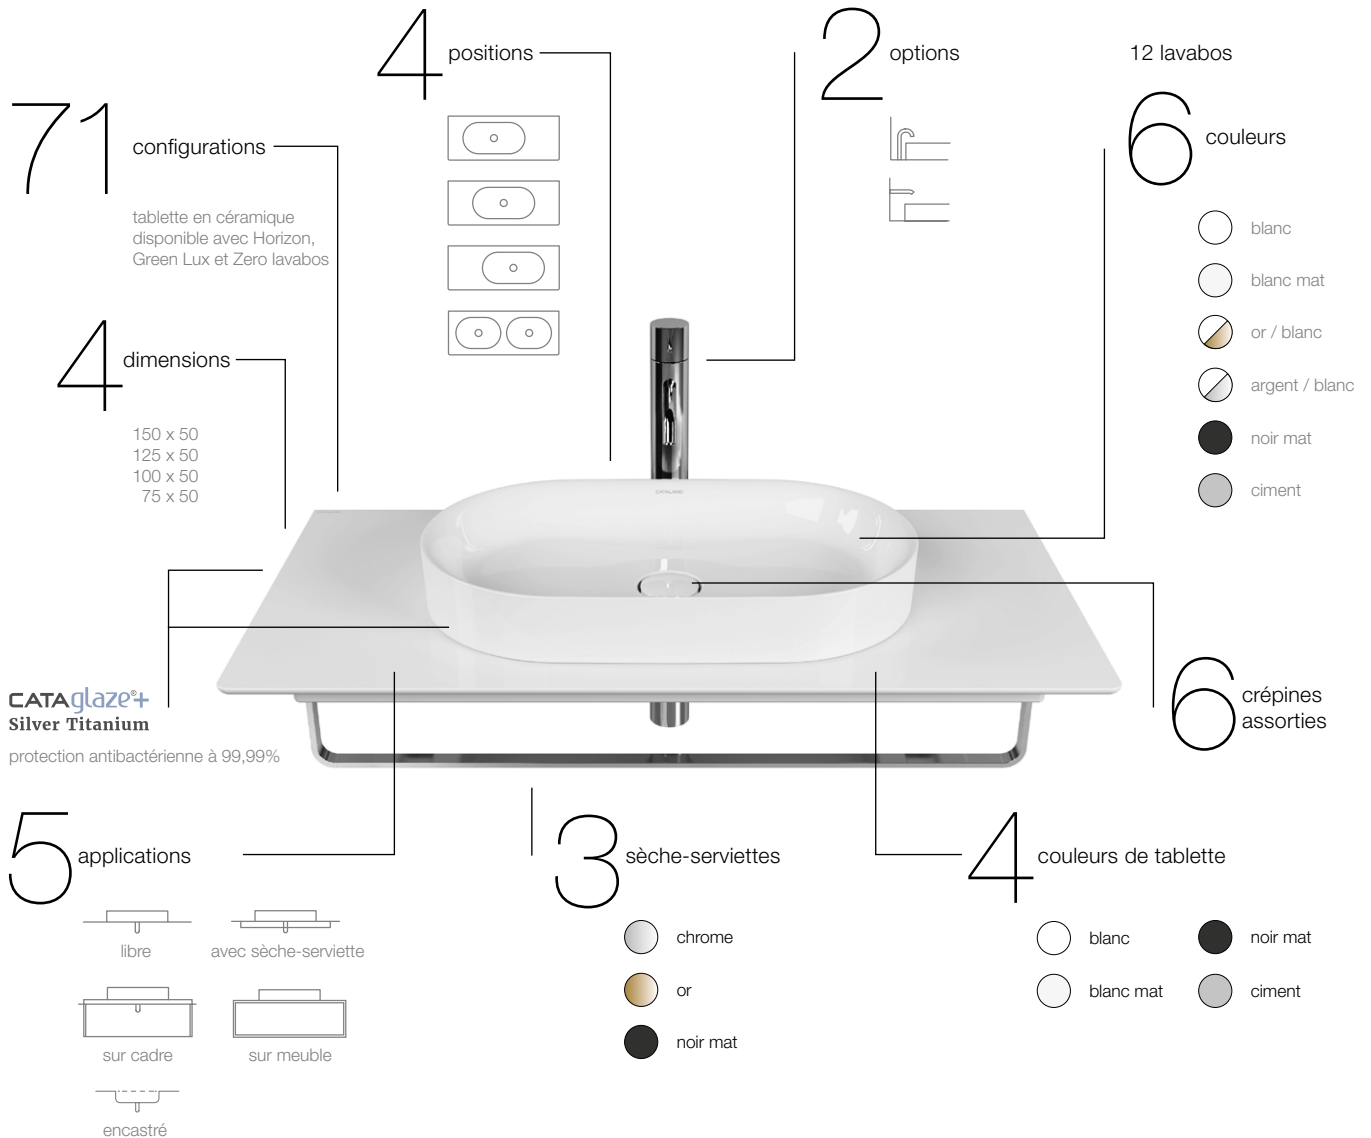

* pas disponible en stock

prix indicatifs hors tva

lavabo

à sous-encastrer

CATALANO®

Si vous aimez la pierre naturelle et le confort d'un entretien aisé, optez pour un lavabo à sous-encastrer. C'est le nec plus ultra ! Le lavabo se fixe discrètement sous une tablette massive. La luxueuse tablette est pleinement mise en valeur tandis que la vasque à technologie Cataglaze®+ répond à vos exigences les plus strictes en matière d'hygiène. Un régal pour l'œil du maître de maison.

* pas disponible en stock ** photo gauche

prix indicatifs hors tva

Big Boy / Sfera

urinoir

CATALANO®

Les hommes en savent quelque chose. Big Boy et Sfera se passent de commentaires. Un urinoir s'avère pratique si vous aimez uriner debout. Besoin d'un abattant ? Oui, si vous ne voulez pas incommoder vos colocataires. Les deux urinoirs peuvent également être installés sans couvercle.**

description	A	B	C	D	E	article	€
urinoir Big Boy	390	310	610	250	enfant 450 / adulte 730	* 157001	539
urinoir Sfera Newflush	350	320	645	245	enfant 450 / adulte 730	163684	452
urinoir Sfera pour couvercle	350	320	645	245	enfant 450 / adulte 730	* 161973	452
couvercle pour Sfera						* 161974	153

* pas disponible en stock

prix indicatifs hors tva

Horizon

système

Canova Royal

collection

CATALANO®

Comme son nom l'indique, cette collection vous traite comme un roi. Catalano propose diverses gammes et ambiances de rêve. Mais avec ce classique, fabriqué avec le plus grand soin, vous serez le roi du monde. Il allie, en effet, une technologie contemporaine à une finition exclusive.