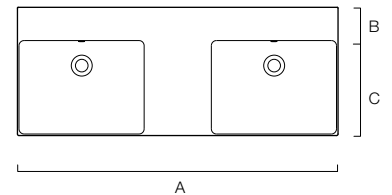

* pas disponible en stock

prix indicatifs hors tva

LA BRUKET

New Zero

avec plage de rangement

CATALANO®

Vous aimez le minimalisme du modèle New Zero, mais vous avez besoin de place pour ranger quelques effets personnels ? Aucun problème ! Un flacon par-ci, un savon par-là. Une salle de bains New Zero est aussi une salle de bains à vivre. Optez pour un lavabo de la collection New Zero avec plage de rangement et... à vous les matins zen ! No stress. New Zero est là.