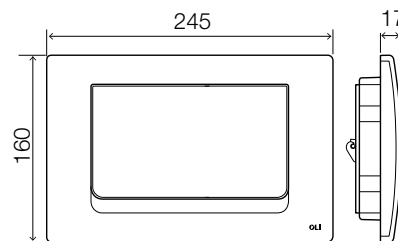

épaisseur de finition minimale 10 mm

project	article	€
blanc	161100	42

prix indicatifs hors tva