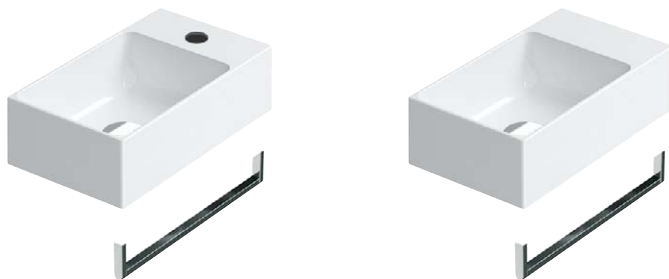

description	A	B	article	€
wc suspendu Green blanc	550	370	161968	642
siège wc Green blanc lift-off soft-close			161969	215

prix indicatifs hors tva

Sfera

wc à poser

CATALANO®

Classique parmi les classiques, Sfera tient à donner au wc à poser la place qu'il mérite. Doté de lignes simples et d'un système de fixation discret, le « trône », comme on l'appelle souvent, forme un ensemble harmonieux avec le mur. Le siège slim est équipé des technologies lift-off et soft-close. De quoi vous sentir comme un roi aux toilettes. Avec technologie Newflush®. Cf. p. 13 pour le modèle suspendu.

description	A	B	hauteur	article	€
wc à poser Sfera Newflush® avec siège wc blanc	630	370	810	703765	1.438

prix indicatifs hors tva

New Zero

lave-mains

Quelle que soit sa position, le lave-mains New Zero est inimitable, à tous points de vue. Sa forme rectangulaire se prête à des multiples configurations : libre à vous de le poser sur une tablette ou de le fixer contre un mur. Ce lave-mains s'adapte parfaitement sur nos meubles Newform Mini (voir brochure Newform Mini). New Zero s'accompagne d'une robinetterie à poser ou encastrable, au choix. New Zero sublimerait les toilettes invités avec, en guise de touche finale, un porte-serviette qui fera forte impression.

* pas disponible en stock

prix indicatifs hors tva

New Zero

sans plage de rangement

CATALANO®

New Zero, ce sont des lignes droites, des surfaces amincies, des arrondis minimalistes et des bords ultrafins. Ici, pas de courbes rondes et superflues. Il ne reste que l'essentiel. Cette version de New Zero est même dépourvue de plage de rangement. L'idéal pour les amateurs de minimalisme qui rangent soigneusement leurs effets avant de quitter la salle de bains. Avec New Zero, vous faites place nette.