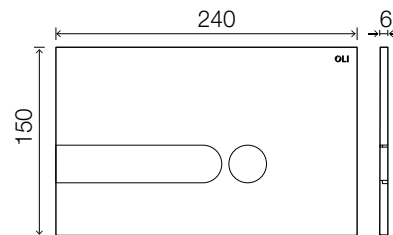

iPlate

Vous êtes un fan de design original. Vous avez l'esprit ouvert et aimez participer à une nouvelle histoire. iPlate est fait pour vous. Original et surprenant.

épaisseur de finition minimale 15 mm