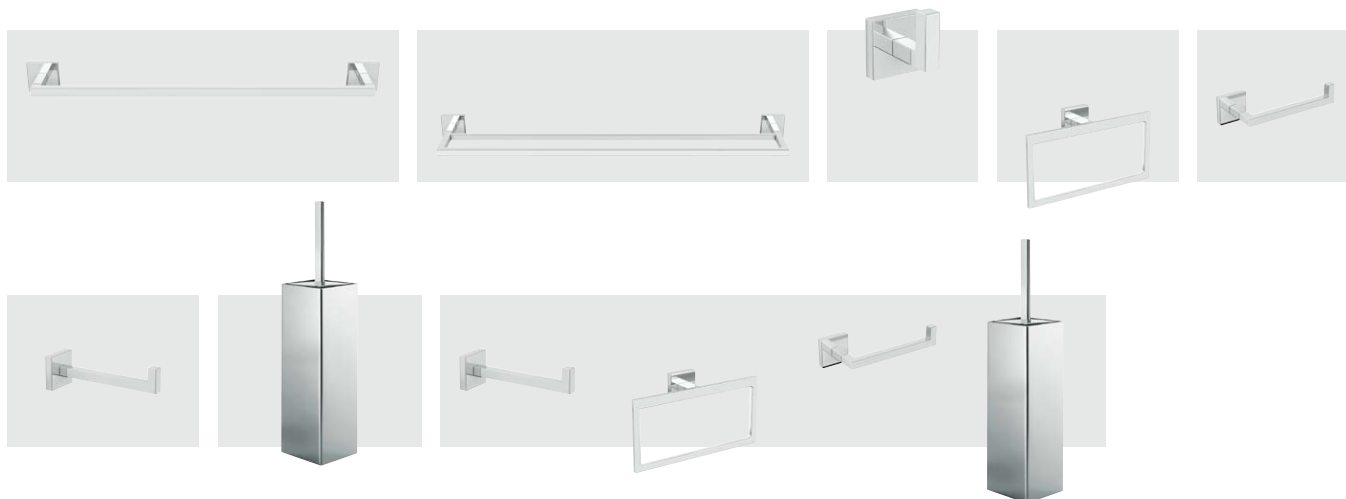

Vous aimez le design «soft edge». Les courbes douces qui suivent les lignes épurées sont élégantes. **Hold Soft** et **Bath + line** permettent de tout garder à portée de main. Préférez-vous élégant et fonctionnel? Tout a été pensé, du distributeur, au porte-savon jusqu'au porte-goupillon. **Hold Tight**, avec ses angles droits ils seront parfaitement ajustés pour chaque mur ou dans chaque douche, dans chaque salle de bains.

* employer art 162112 pour le montage ou démontage des articles sans forer

prix indicatifs hors tva

Hold Soft

chrome

**DESCO
COLLECTION**

description	article	€
porte-serviette fixe 60 cm	156880	96
porte-serviette double fixe 60 cm	156881	153
porte-verre avec gobelet verre satin	156882	58
porte-savon avec support verre satin	156883	54
porte-manteau	156884	17
porte-manteau 4 crochets	156885	28
anneau	156886	54
porte-rouleau sans couvercle	156887	36
porte-rouleau réserve	156888	20
distributeur de savon rond 0,15L	156891	61
porte-goupillon universel rond	163786	116
set de toilette	701233	226
set salle de bains	701236	403

prix indicatifs hors tva

Hold Tight

chrome

**DESCO
COLLECTION**

description	article	€
porte-serviette fixe 60 cm	156874	57
porte-serviette double fixe 60 cm	156875	87
porte-manteau	156876	20
anneau	156877	46
porte-rouleau sans couvercle	156878	26
porte-rouleau réserve	156879	23
porte-goupillon universel carré	178248	174
set de toilette	701234	268