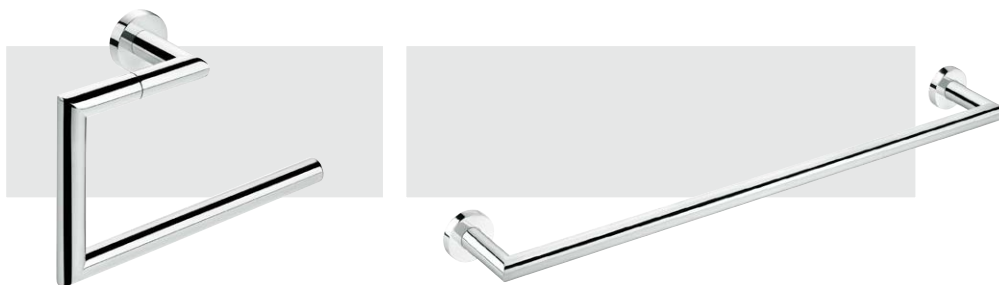

prix indicatifs hors tva

Logic inox mat

COSMIC

description	article	€
porte-manteau	178528	39
porte-rouleau ou -serviette	178523	78
porte-rouleau	178524	54
porte-rouleau réserve	178525	47
porte-goupillon	178526	62
distributeur savon 0,2 L	178527	71
porte-serviette fixe 59,5 cm	178529	92

prix indicatifs hors tva

Kubic Cool dual

chrome

POMD'OR

description	article	€
porte-rouleau	178544	64
porte-rouleau réserve	178545	91
porte-manteau	178546	69
porte-serviette	178547	133
porte-serviette fixe 60 cm	178548	108