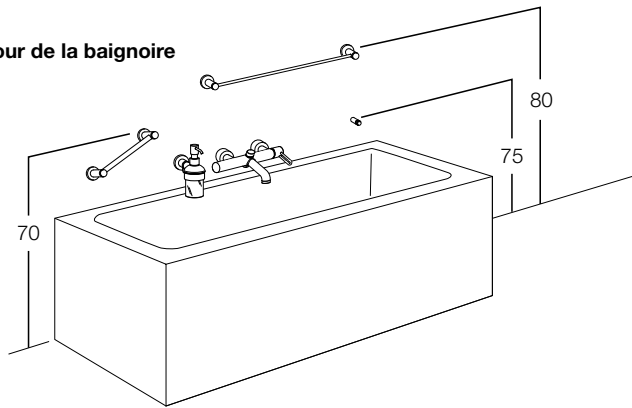

autour de la baignoire