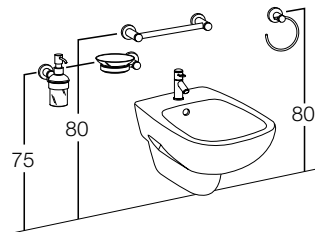

autour du bidet