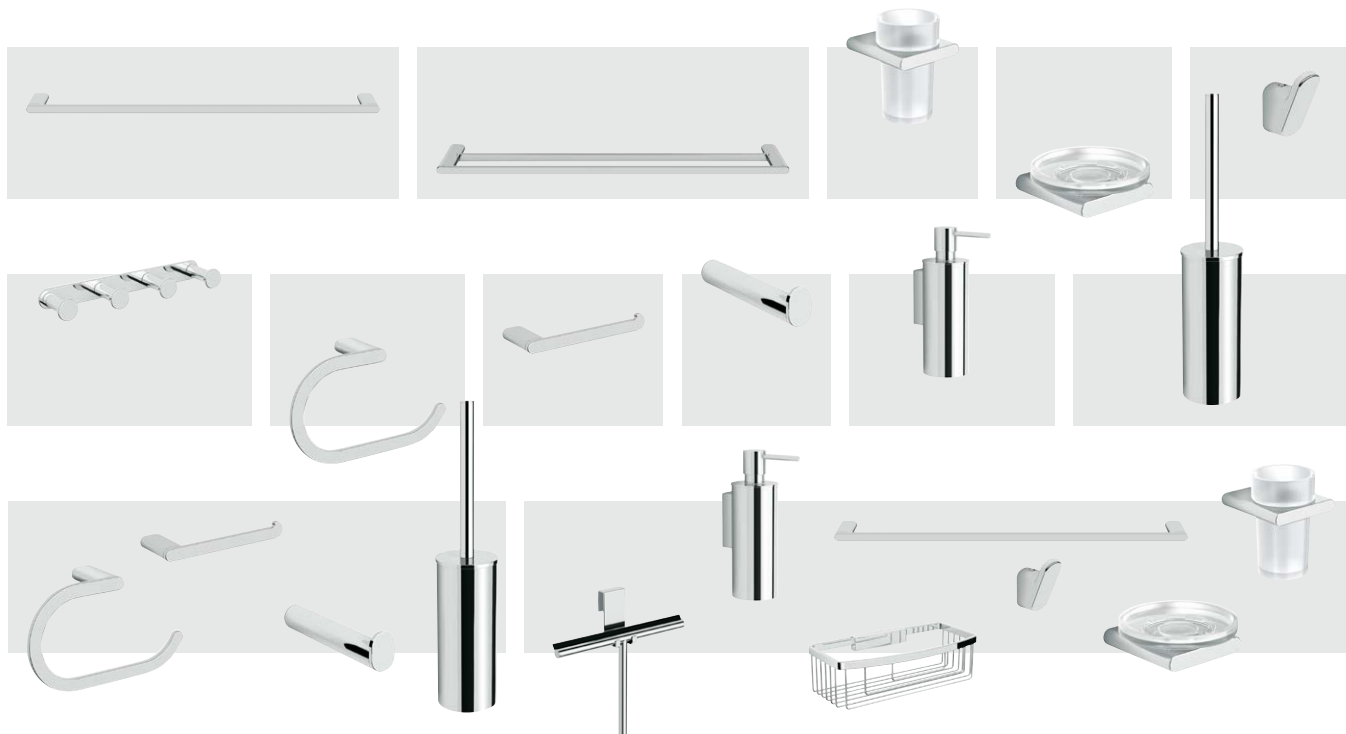

* employer art 162112 pour le montage ou démontage des articles sans forer

prix indicatifs hors tva

Hold Soft

chrome

**DESCO
COLLECTION**

description	article	€
porte-serviette fixe 60 cm	156880	96
porte-serviette double fixe 60 cm	156881	153
porte-verre avec gobelet verre satin	156882	58
porte-savon avec support verre satin	156883	54
porte-manteau	156884	17
porte-manteau 4 crochets	156885	28
anneau	156886	54
porte-rouleau sans couvercle	156887	36
porte-rouleau réserve	156888	20
distributeur de savon rond 0,15L	156891	61
porte-goupillon universel rond	163786	116
set de toilette	701233	226
set salle de bains	701236	403

prix indicatifs hors tva

Hold Tight

chrome

**DESCO
COLLECTION**

description	article	€
porte-serviette fixe 60 cm	156874	57
porte-serviette double fixe 60 cm	156875	87
porte-manteau	156876	20
anneau	156877	46
porte-rouleau sans couvercle	156878	26
porte-rouleau réserve	156879	23
porte-goupillon universel carré	178248	174
set de toilette	701234	268