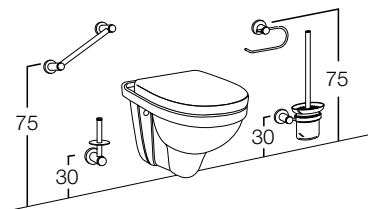

autour du wc