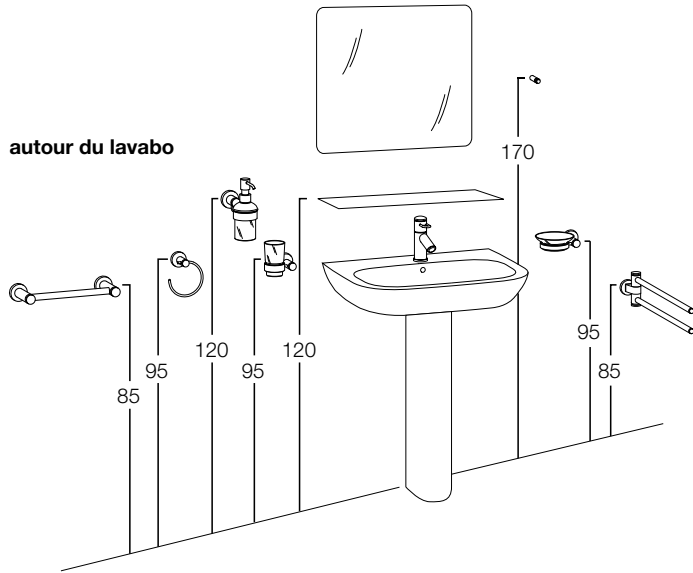

prix indicatifs hors tva

Bath+ Line

COSMIC

omschrijving	artikel	€
porte-goupillon à posé chrome	178539	99
distributeur savon à posé 0,37L chrome	178540	48
gobelet à posé chrome	178541	35
poubelle à posé 5L inox	178543	115

prix indicatifs hors tva

autour du lavabo

autour de la baignoire

autour de la douche

autour du wc

autour du bidet

SIÈGE SOCIAL

Wijnegem 2110
Bijkhoevelaan 2
T 03 326 33 33
info@desco.be