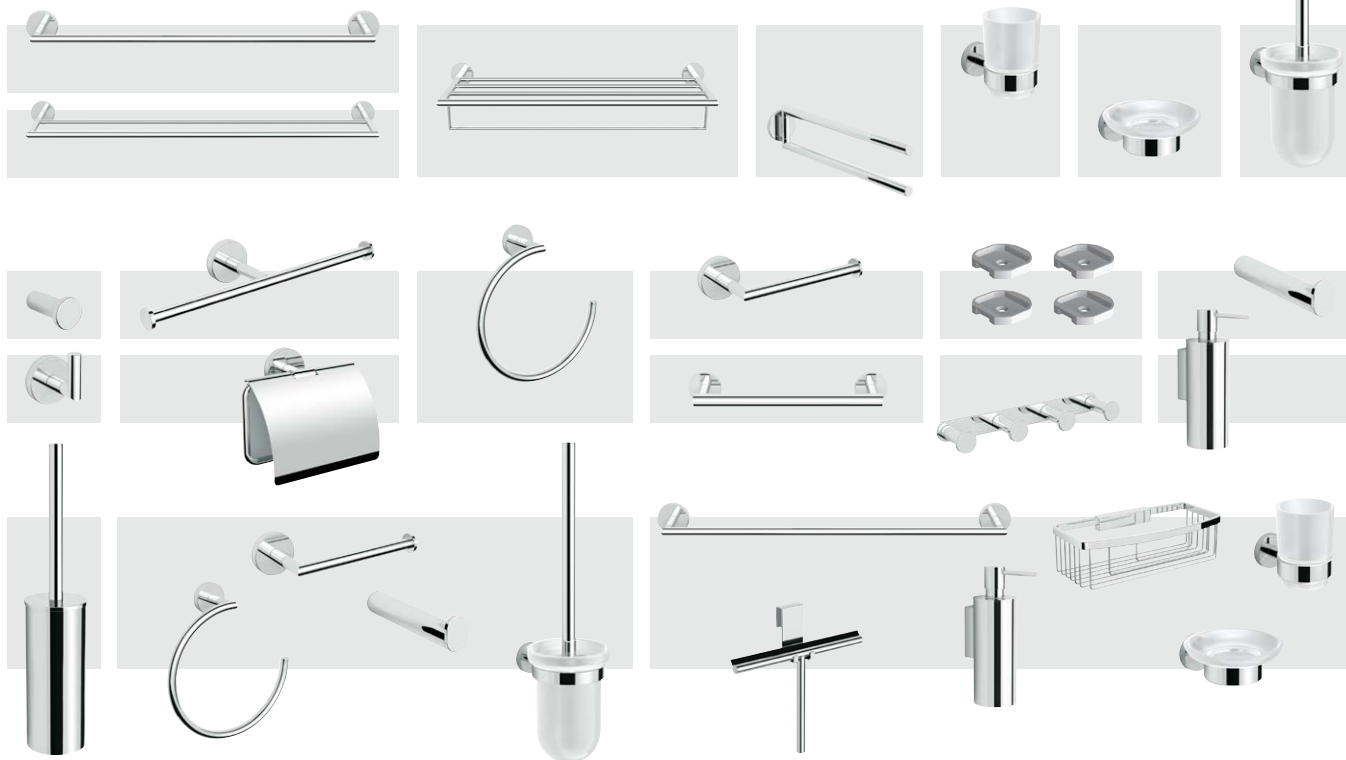

Vous aimez le design «soft edge». Les courbes douces qui suivent les lignes épurées sont élégantes. **Hold Soft** et **Bath + line** permettent de tout garder à portée de main. Préférez-vous élégant et fonctionnel? Tout a été pensé, du distributeur, au porte-savon jusqu'au porte-goupillon. **Hold Tight**, avec ses angles droits ils seront parfaitement ajustés pour chaque mur ou dans chaque douche, dans chaque salle de bains.

Cherchez-vous des aides pratiques dans la salle de bain? Un sèche-serviettes à fixer à vos meubles ou peut-être un crochet magnétique pour le radiateur? Consultez la page 27 pour voir s'il y a quelque chose d'unique pour vous.

Hold On

chrome

**DESCO
COLLECTION**

description	article	€
porte-serviette fixe 60 cm	* 156849	54
porte-serviette double fixe 60 cm	* 156860	66
porte-serviette 60 cm	156861	163
porte-serviette 2 barres mobiles 40 cm	156862	84
porte-verre avec gobelet verre satin	* 156863	26
porte-savon avec support verre satin	* 156864	24
porte-goupillon verre satin	* 156865	55
porte-manteau sans rosace	156866	5
porte-manteau	* 156867	17
porte-rouleau double	* 163783	46
porte-rouleau avec couvercle	* 163784	61