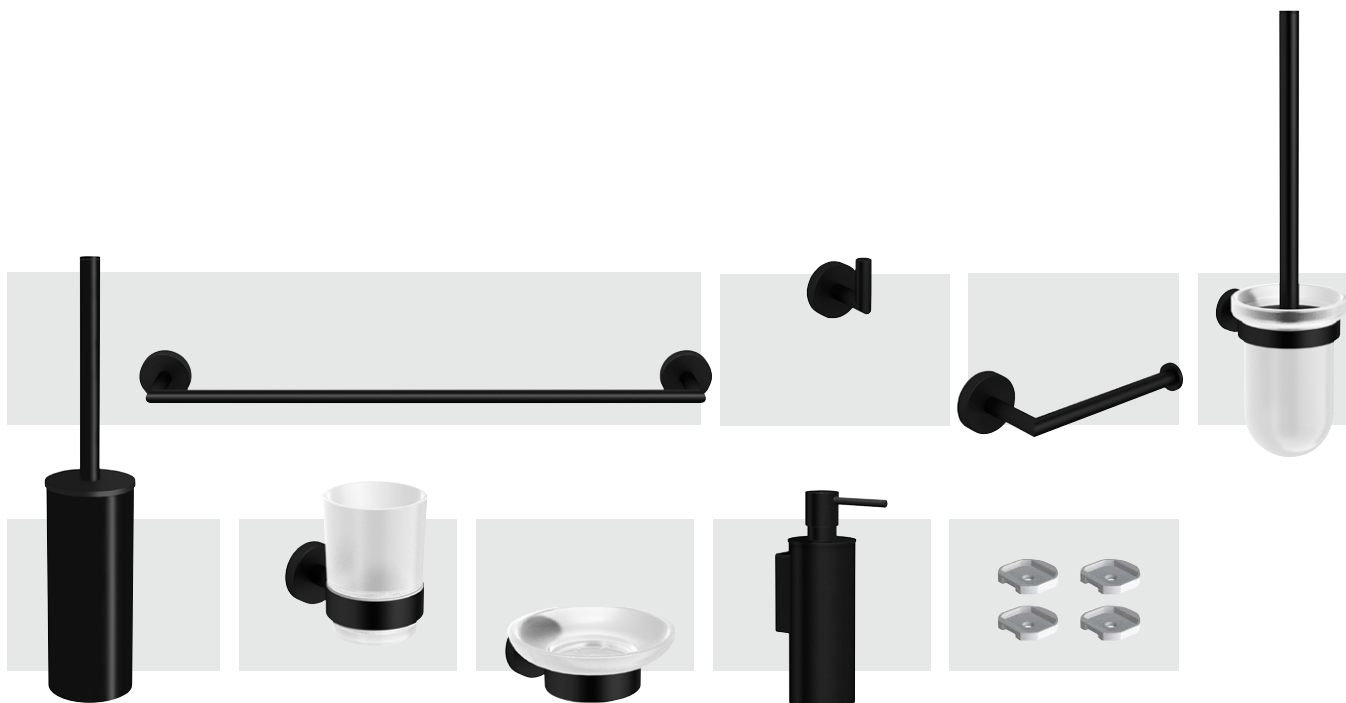

description	article	€
anneau	* 156868	34
porte-rouleau sans couvercle	* 156869	27
poignée 36 cm	156871	68
set de fixation (4 pièces) coller sans forer	162112	21
porte-manteau 4 crochets	156885	28
porte-rouleau réserve	156888	20
distributeur de savon rond 0,15L	156891	61
porte-goupillon universel rond	163786	116
set de toilette	701232	136
set salle de bains	701235	281

* employer art 162112 pour le montage ou démontage des articles sans forer

prix indicatifs hors tva

Hold On

noir mat

**DESCO
COLLECTION**

description		article	€
porte-serviette fixe 60 cm	*	163777	77
porte-manteau	*	163781	29
porte-rouleau	*	163782	43
porte-goupillon verre satin	*	163780	74
porte-goupillon universel rond		178247	132

description		article	€
porte-verre avec gobelet verre satin	*	163778	30
porte-savon avec support verre satin	*	163779	32
distributeur de savon rond 0,15L		163855	70
set de fixation (4 pièces) coller sans forer		162112	21

* employer art 162112 pour le montage ou démontage des articles sans forer

prix indicatifs hors tva

Hold Soft

chrome

**DESCO
COLLECTION**

description	article	€
porte-serviette fixe 60 cm	156880	96
porte-serviette double fixe 60 cm	156881	153
porte-verre avec gobelet verre satin	156882	58
porte-savon avec support verre satin	156883	54
porte-manteau	156884	17
porte-manteau 4 crochets	156885	28
anneau	156886	54
porte-rouleau sans couvercle	156887	36
porte-rouleau réserve	156888	20
distributeur de savon rond 0,15L	156891	61
porte-goupillon universel rond	163786	116
set de toilette	701233	226
set salle de bains	701236	403