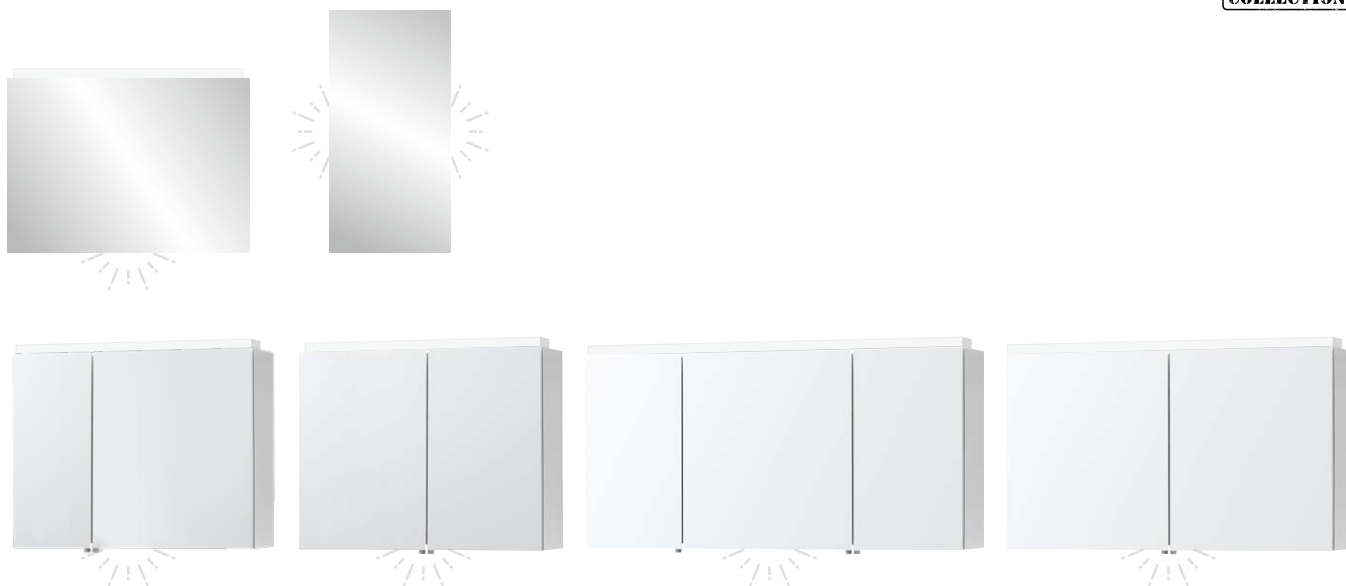

miroirs et armoires de toilette

**DESCO
COLLECTION**

description	éclairage ledline		article	€
miroir Desco Collection 40 x 80 cm	latéral		704994	284
miroir Desco Collection 60 x 60 cm	au-dessus / au-dessous		704558	267
miroir Desco Collection 70 x 60 cm	au-dessus / au-dessous		703770	285
miroir Desco Collection 80 x 60 cm	au-dessus / au-dessous		704559	309
miroir Desco Collection 90 x 60 cm	au-dessus / au-dessous		703771	316
miroir Desco Collection 120 x 60 cm	au-dessus / au-dessous		703772	457
miroir Desco Collection 140 x 60 cm	au-dessus / au-dessous		703773	484
miroir Desco Collection 160 x 60 cm	au-dessus / au-dessous		703774	520
miroir Desco Collection 180 x 60 cm	au-dessus / au-dessous		703775	273
armoire de toilette Desco Collection 60 x 60 cm	au-dessus / au-dessous	2 portes	704992	647
armoire de toilette Desco Collection 70 x 60 cm	au-dessus / au-dessous	2 portes asymétriques	703776	748
armoire de toilette Desco Collection 80 x 60 cm	au-dessus / au-dessous	2 portes	704993	769
armoire de toilette Desco Collection 90 x 60 cm	au-dessus / au-dessous	2 portes	703777	789
armoire de toilette Desco Collection 120 x 60 cm	au-dessus / au-dessous	2 portes	703778	1.035
armoire de toilette Desco Collection 140 x 60 cm	au-dessus / au-dessous	3 portes	703779	1.177
armoire de toilette Desco Collection 160 x 60 cm	au-dessus / au-dessous	2 portes	703780	1.506
armoire de toilette Desco Collection 180 x 60 cm	au-dessus / au-dessous	2 portes	703781	1.563

prix indicatifs hors tva