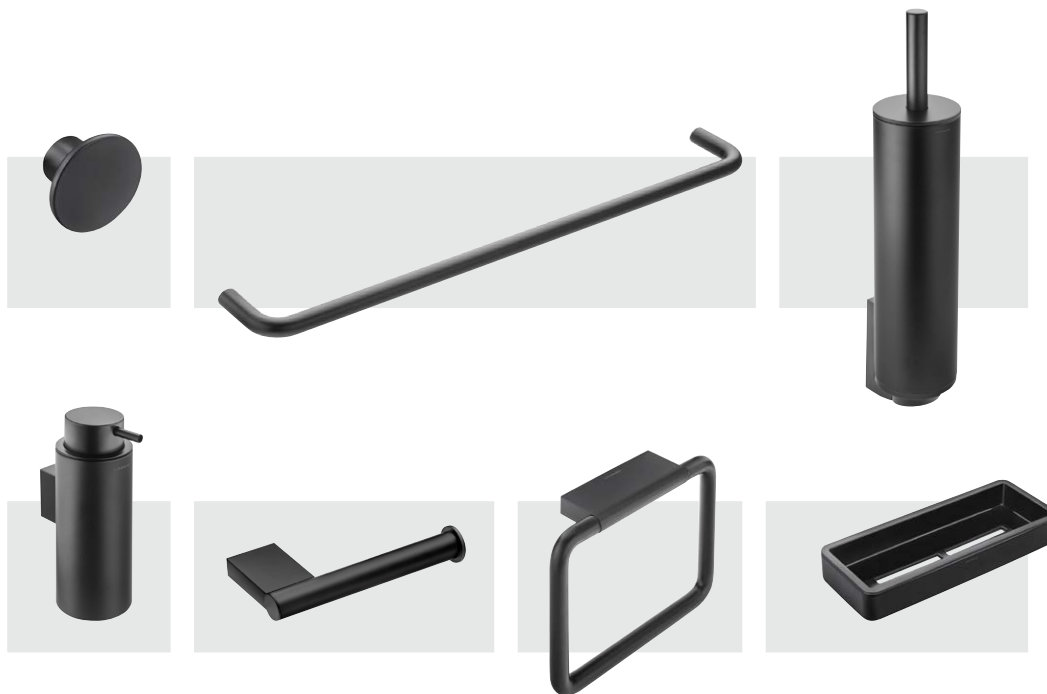

Black & White

noir mat

COSMIC

description	article	€
porte-manteau	178519	51
porte-serviette fixe 60 cm	178521	104
porte-goupillon	178517	161
distributeur savon 0,25 L	178518	115
porte-rouleau / porte-rouleau réserve	178516	80
porte-serviette	178520	103
porte-bouteille / éponge 12 x 30 x 4 cm	178522	128

prix indicatifs hors tva