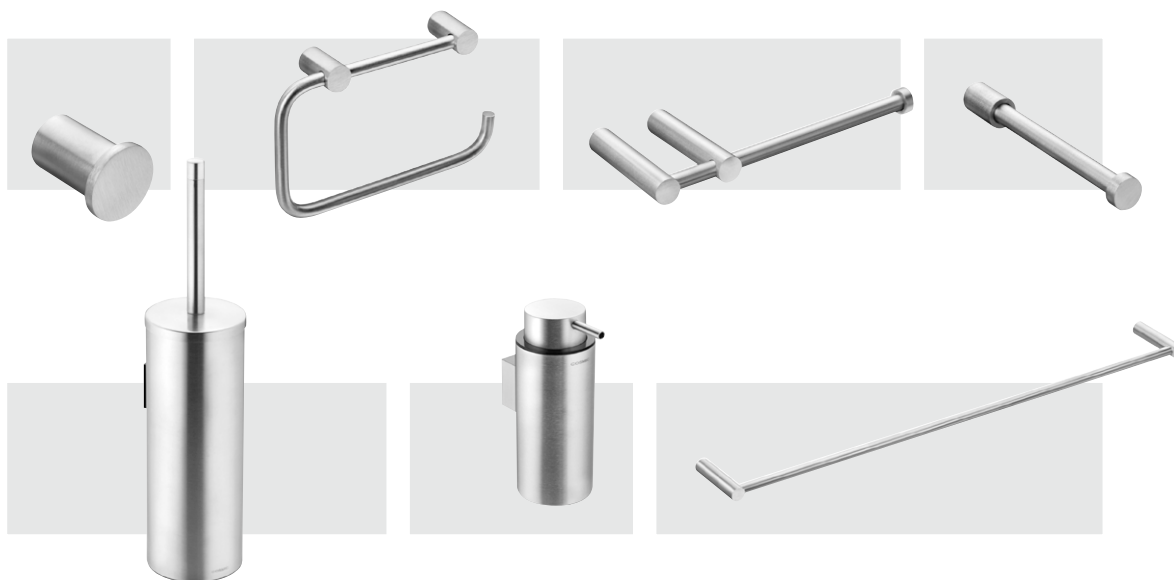

Logic inox mat

COSMIC

description	article	€
porte-manteau	178528	39
porte-rouleau ou -serviette	178523	78
porte-rouleau	178524	54
porte-rouleau réserve	178525	47
porte-goupillon	178526	62
distributeur savon 0,2 L	178527	71
porte-serviette fixe 59,5 cm	178529	92

prix indicatifs hors tva