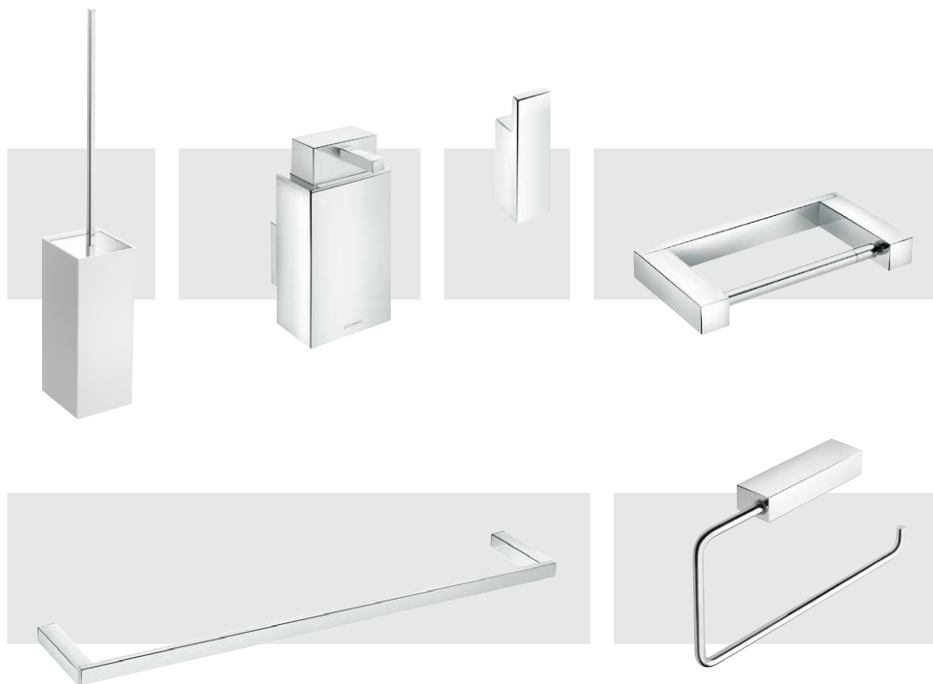

Architect S+

COSMIC

description

description	article	€
porte-manteau chrome	178504	32
porte-bouteille / éponge suspendu + raclette lave-vitre chrome	178508	125
porte rouleau chrome	178502	62
porte-serviette fixe 59 cm chrome	178506	99
porte-serviette chrome	178505	87
sèche-serviette avec 2 bras mobiles 40 cm chrome	178507	75
porte-rouleau réserve chrome	178503	87
distributeur savon universel 0,35 L chrome	178498	93
porte-goupillon universel inox	178499	62

inclus une fixation extra-forte pour les murs en béton, à montage rapide et en gyproc

prix indicatifs hors tva

Bath Life

COSMIC

description	article	€
porte-brosse wc à poser ou mural blanc/chrome	178511	128
distributeur savon 0,275 L	178512	132
porte-manteau	178513	41
porte-rouleau	178510	102
porte-serviette fixe 60 cm	178515	112
porte-serviette	178514	83